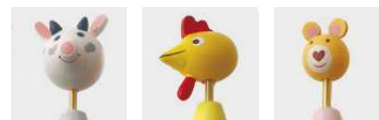

> 1	> 1000	> 2000	> 4000	> 8000
1,13	1,07	0,99	0,94	0,91

Impression ECO BASIC

2498 Penna a sfera animaletti in vari soggetti Darryl
 Penna a sfera animaletti, minimo ordine 24 pezzi assortiti in vari soggetti, refill nero, prezzo cadauno
 Dimensioni: Ø 1,21 × 14,6 cm