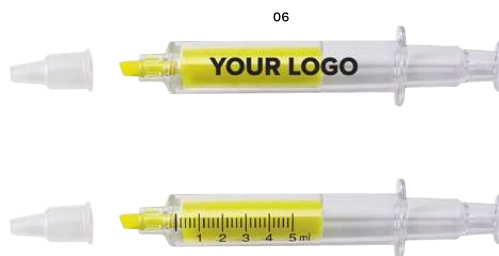

1060 Evidenziatore siringa in ABS Laurel

Evidenziatore siringa, in ABS

Dimensioni: Ø 1,6 x 13,5 cm

> 1	> 400	> 800	> 1600	> 3200
0,87	0,83	0,77	0,73	0,70

Impression