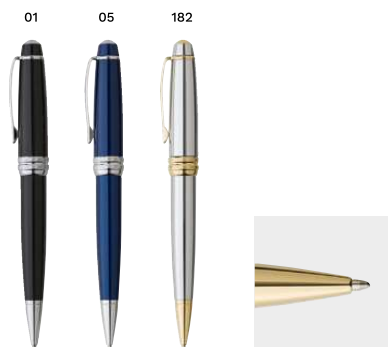

Prezzo su richiesta

WATERMAN
PARIS

32

1434 Waterman, penna stilografica Hemisphere in acciaio inox

Waterman, penna stilografica Hemisphere in acciaio inossidabile, include una cartuccia con refill blu, confezionati singolarmente, elegante confezione regalo (fornita separatamente)

Dimensioni: Ø 1,25 × 12,9 cm

Prezzo su richiesta

WATERMAN
PARIS

CROSS®

LE PENNE CROSS SONO PIÙ CHE SEMPLICI STRUMENTI DI SCRITTURA

Il marchio considera le proprie penne come regali per commemorare i grandi momenti personali e professionali da trasmettere di generazione in generazione, perché siano testimoni del viaggio di ciascuno di noi attraverso i traguardi della vita.

478

37575 Cross, penna a sfera in metallo Bailey

Cross, penna a sfera in metallo, refill nero, inclusa confezione regalo deluxe
Dimensioni: Ø 1,2 × 13,4 cm

Prezzo su richiesta

37577 Cross, penna a sfera in metallo Basalt ATX