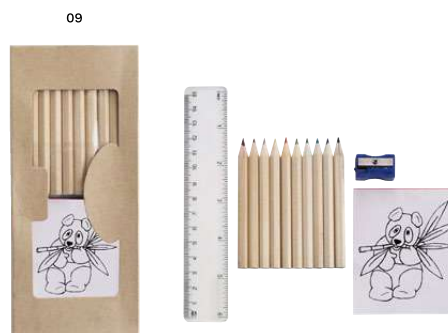

> 1	> 200	> 400	> 800	> 1600
1,34	1,27	1,19	1,14	1,10

Impression ECO FRIENDLY

2497 Set 6 matite colorate Libbie

Set 6 matite colorate, coperchio in ABS con temperamatite, confezione cilindrica in cartone
Dimensioni: Ø 2,7 x 10,6 cm

> 1	> 40	> 80	> 160	> 320
11,43	10,74	10,07	9,60	9,26

Impression ECO FRIENDLY

2225 Set disegno confezione in cartone Hilary

Set disegno, 10 matite colorate, righello, temperamatite e blocco disegni da colorare
Dimensioni: 17,7 x 7,7 x 1,4 cm