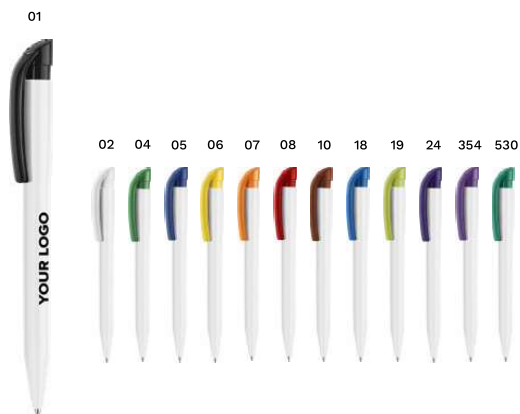

23528 Stilolinea, penna a sfera S45 in ABS

Stilolinea, penna a sfera S45 in ABS, fusto bianco, clip colorata, refill blu. Fornito del certificato German Dokumental Ink.

Dimensioni: Ø 1,4 × 13,7 cm

Prezzo su richiesta