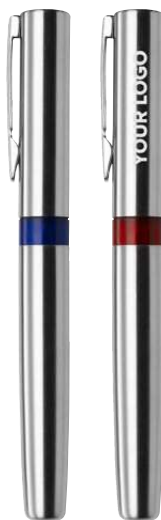

05

08

3347 Penna a sfera in metallo Rex

Penna a sfera in metallo, anello colorato, refill nero
Dimensioni: Ø 1,3 × 13 cm

> 1	> 250	> 500	> 1000	> 2000
3,77	3,54	3,31	3,17	3,04

Impression