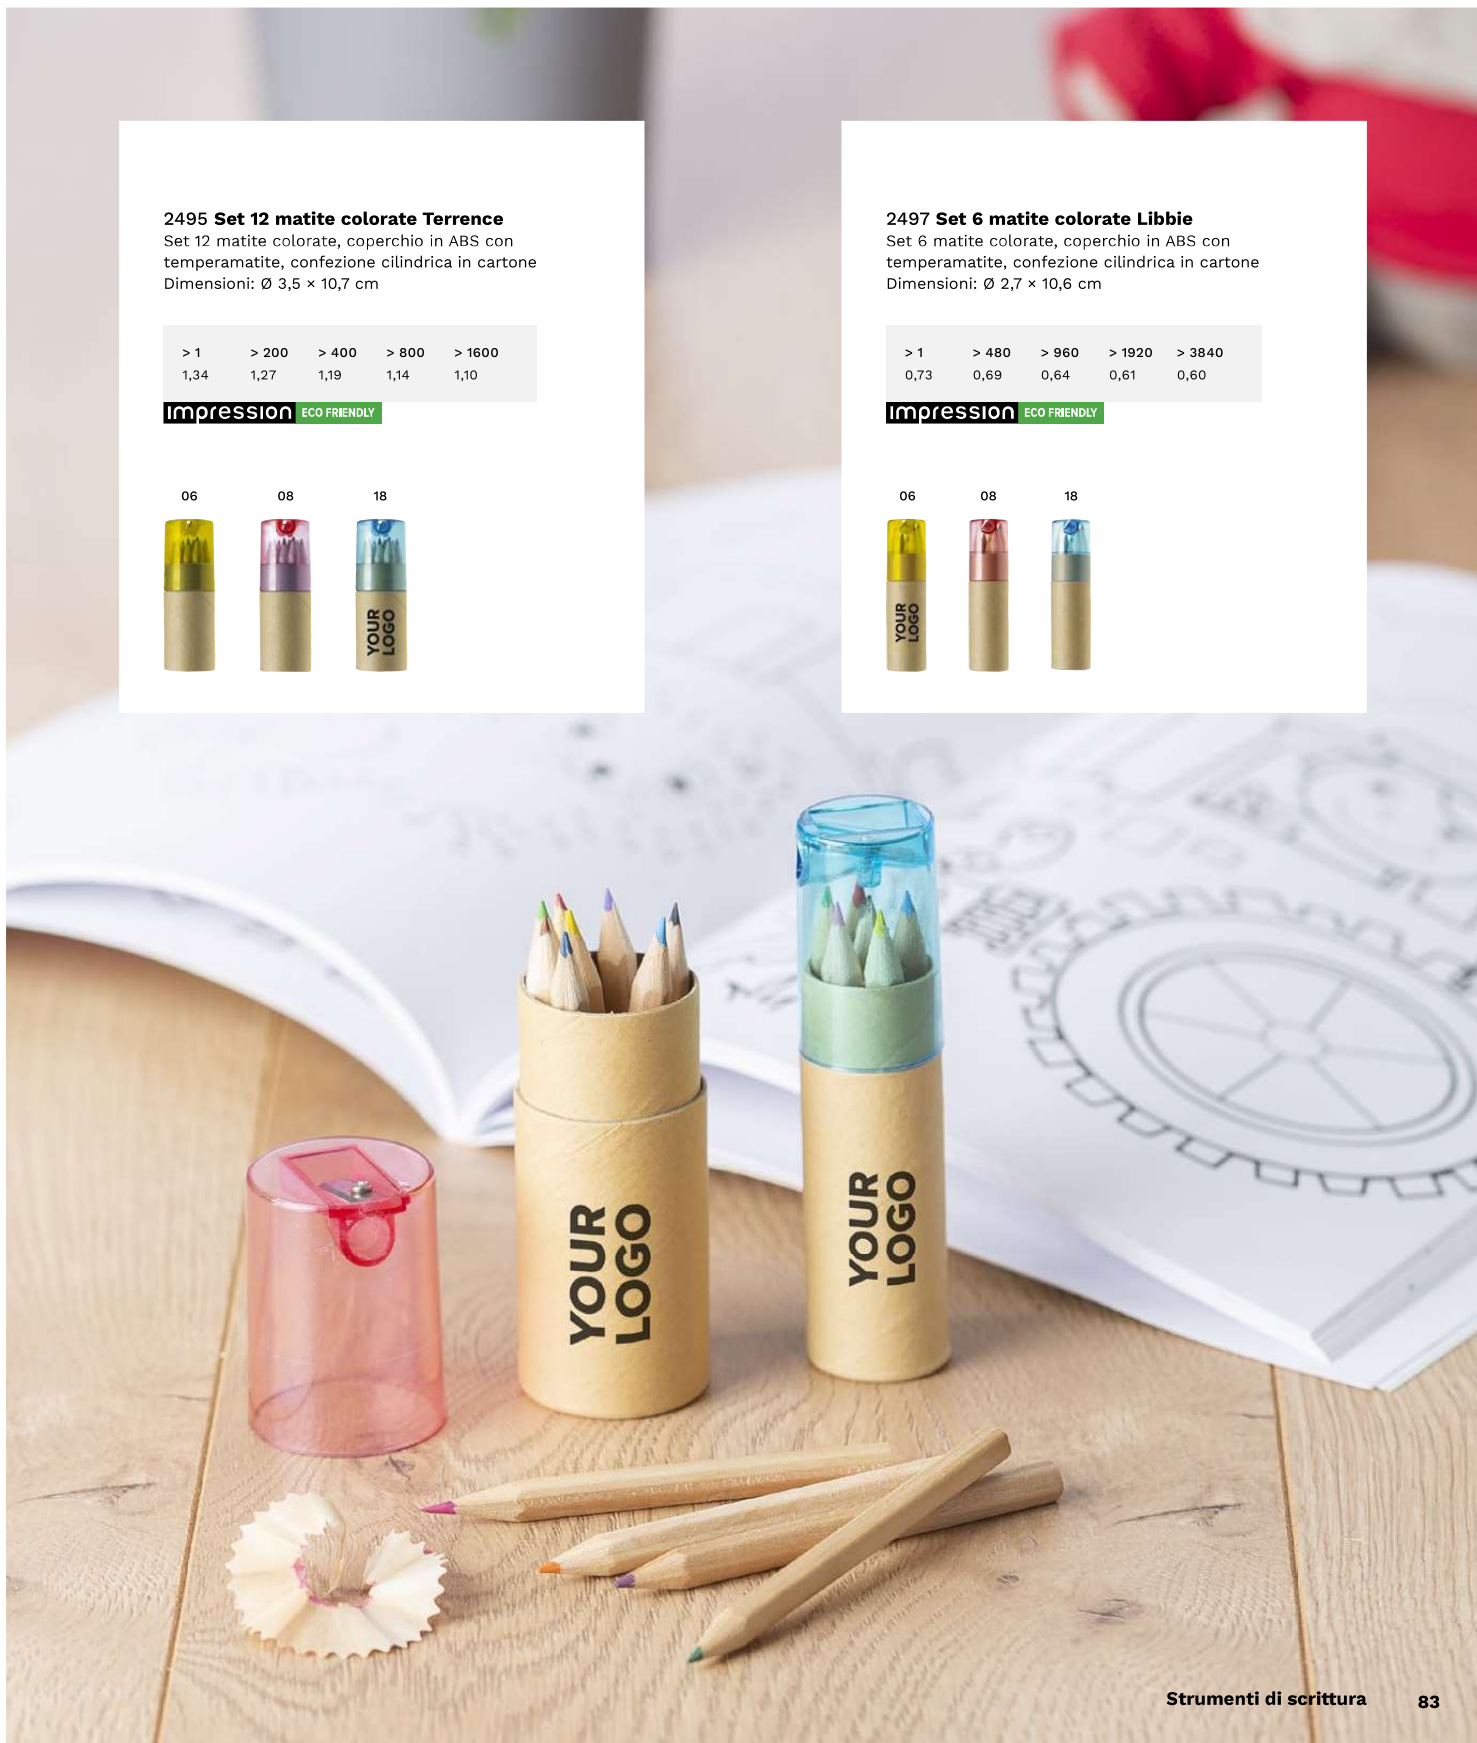

2495 Set 12 matite colorate Terrence

Set 12 matite colorate, coperchio in ABS con temperamatite, confezione cilindrica in cartone
Dimensioni: Ø 3,5 x 10,7 cm

> 1	> 200	> 400	> 800	> 1600
1,34	1,27	1,19	1,14	1,10

Impression ECO FRIENDLY

2497 Set 6 matite colorate Libbie

Set 6 matite colorate, coperchio in ABS con temperamatite, confezione cilindrica in cartone
Dimensioni: Ø 2,7 x 10,6 cm

> 1	> 480	> 960	> 1920	> 3840
0,73	0,69	0,64	0,61	0,60

Impression ECO FRIENDLY