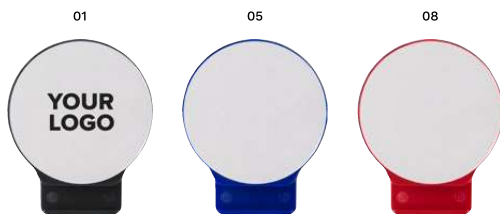

Impression

7129 Custodia per una penna in PU Winston

Lussuosa custodia per una penna, placca nera in metallo lucido (dimensioni 2,6 x 2,6 cm) adatto per la stampa laser, rivestimento interno in velluto nero, chiusura magnetica, in PU
Dimensioni: 16,5 x 2,8 x 2,7 cm

> 1	> 200	> 400	> 800	> 1600
3,84	3,61	3,39	3,23	3,11

Impression

02

9162 Supporto per smartphone magnetico in ABS Rafael
 Supporto per smartphone magnetico in ABS, include penna a sfera,
 confezione regalo, refill blu
 Dimensioni: Ø 7 x 15 cm