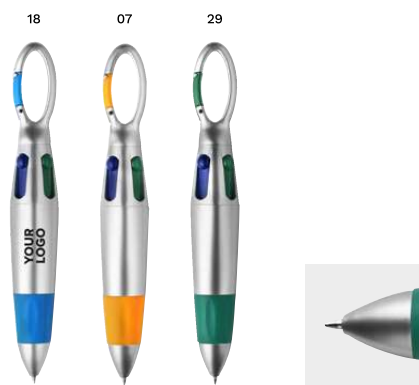

Dimensioni: 17 x 6,5 x 3,4 cm

> 1	> 50	> 100	> 200	> 400
13,63	12,81	12,00	11,46	11,04

Impression ECO PROOF

1018 Penna a sfera in ABS Emma

Penna a sfera Lampadina in ABS, lampeggia all'urto, refill blu, batterie incluse
Dimensioni: Ø 0,8 × 18,5 cm

> 1	> 200	> 400	> 800	> 1600
1,66	1,54	1,46	1,39	1,33

Impression

9909 Penna a sfera soccer in ABS Prem

Penna a sfera in ABS soccer, refill blu
Dimensioni: Ø 1,8 × 14,3 cm

> 1	> 400	> 800	> 1600	> 3200
0,64	0,60	0,57	0,54	0,53

Impression

8123 Penna a sfera in ABS 4 colori Chloë

Penna a sfera in ABS 4 colori, impugnatura in gomma, refill nero, blu, verde e rosso
Dimensioni: Ø 1,48 × 14,1 cm

> 1	> 400	> 800	> 1600	> 3200
0,93	0,87	0,83	0,79	0,74

Impression

3306 Penna a sfera in ABS 4 colori Marvin

Penna a sfera in ABS 4 colori, impugnatura in gomma, moschettone, refill rosso, verde, blu e nero
Dimensioni: Ø 1,9 × 13,5 cm

> 1	> 300	> 600	> 1200	> 2400
1,26	1,19	1,11	1,07	1,01