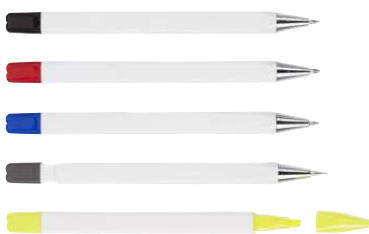

2425 Set scrittura in ABS Tulisa

Set scrittura in ABS composto da 5 unità: 3 penne a sfera, 1 evidenziatore e 1 matita; l'estremità indica il colore del refill delle penne
Dimensioni: 13,8 x 6 x 1,3 cm

> 1	> 200	> 400	> 800	> 1600
3,84	3,61	3,39	3,23	3,11

Impression