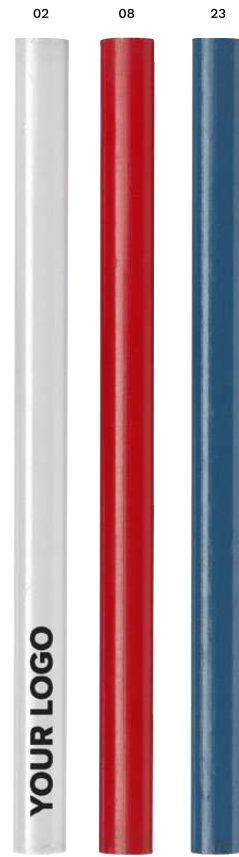

2541 Lapis con gomma in legno Pedro

Lapis con gomma, non temperato
Dimensioni: Ø 0,7 x 18,9 cm

> 1	> 2400	> 4800	> 9600	> 19200
0,13	0,11	0,11	0,11	0,10

Impression ECO BASIC

548845 Matita multicolore Mae

Matita multicolore, in legno
Dimensioni: Ø 1 x 17,6 cm

> 1	> 1440	> 2880	> 5760	> 11520
0,50	0,47	0,43	0,40	0,39

Impression ECO PROOF

7555 Lapis in legno Sonia

Lapis da lavoro in legno, forma ovale, non temperato
Dimensioni: Ø 1,2 x 17,7 cm

> 1	> 1000	> 2000	> 4000	> 8000
0,26	0,24	0,23	0,21	0,21

Impression ECO PROOF