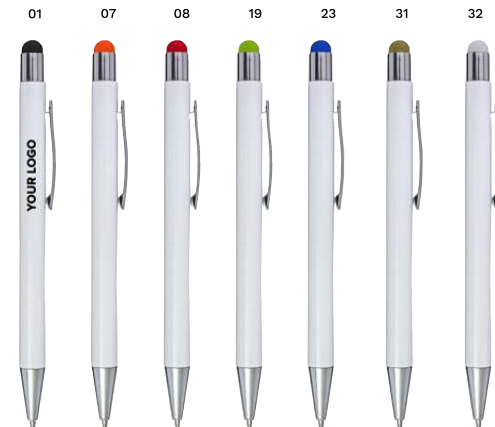

8487 Penna a sfera adatta per l'incisione laser Lise

Penna a sfera in ABS ed alluminio, puntale in gomma capacitivo (compatibile su schermi touch), fusto con rivestimento in bianco, con l'incisione laser sul corpo il logo si mostrerà nel colore del puntale in gomma, refill blu
Dimensioni: Ø 1 × 14,1 cm

> 1	> 200	> 400	> 800	> 1600
1,40	1,30	1,23	1,17	1,13

Impression