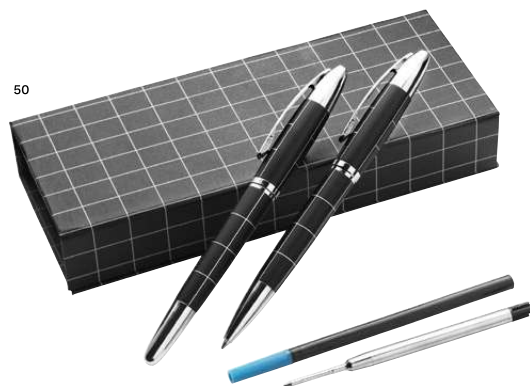

2057 Parure in metallo Daniel

Parure in metallo, penna a sfera e rollerball, fusto in ottone, componenti in metallo, dotata di due refill di ricambio, confezione regalo, refill blu
Dimensioni: 17,5 × 7,5 × 3 cm

> 1	> 20	> 40	> 80	> 160
20,31	19,10	17,89	17,06	16,46

Impression