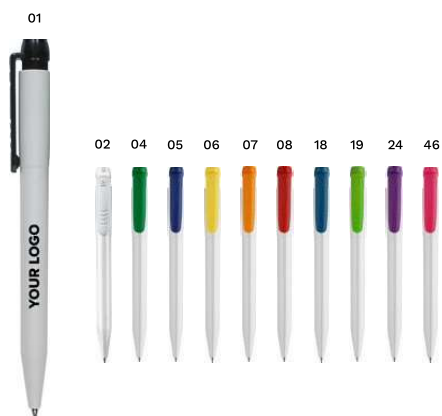

Dimensioni: Ø 1,4 × 13,7 cm

Prezzo su richiesta

4740 Stilolinea, penna a sfera S30 in plastica

Stilolinea, penna a sfera S30 in plastica, fusto bianco, componenti colorati, refill blu. Fornito del certificato German Dokumental Ink.

Dimensioni: Ø 1,5 × 13,8 cm

Prezzo su richiesta

2254 Stilolinea, penna a sfera in plastica

Stilolinea, penna a sfera in plastica, fusto bianco, componenti colorati, clip grande, refill blu jumbo. Fornito del certificato German Dokumental Ink.