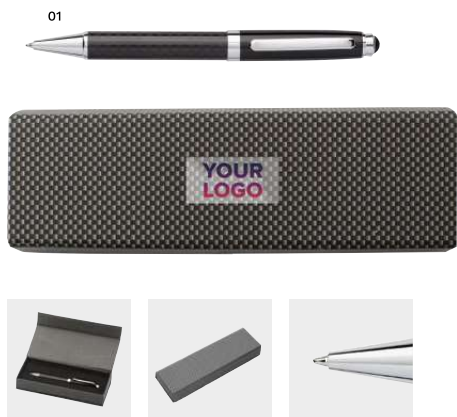

3338 Penna a sfera in carbonio Lindsey

Penna a sfera a rotazione, corpo in carbonio, astuccio in cartone con chiusura magnetica, refill nero
Dimensioni: 17,2 × 7,5 × 3 cm

> 1	> 50	> 100	> 200	> 400
14,49	13,61	12,74	12,17	11,73

Impression