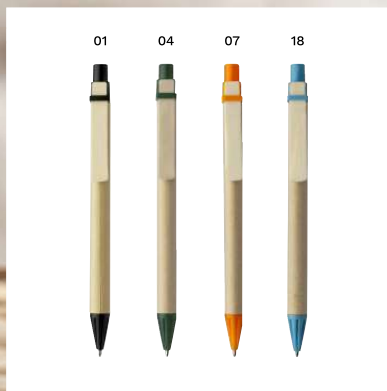

2019 Penna a sfera in cartone Peter
Penna a sfera in cartone, meccanismo a scatto,
componenti in ABS, refill blu
Dimensioni: Ø 0,9 x 13,9 cm

> 1	> 800	> 1600	> 3200	> 6400
0,40	0,37	0,36	0,34	0,33

Impression ECO BASIC

**STRUMENTI DI SCRITTURA
BESTSELLER CON
UN'ATTITUDINE ECO...**

08