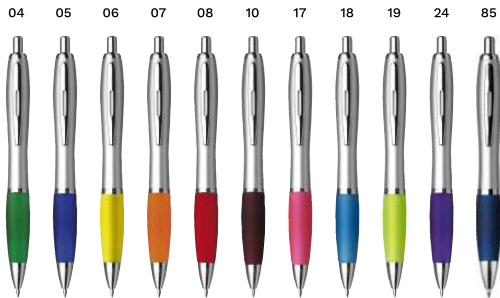

Dimensioni: Ø 1,4 × 13,5 cm

Prezzo su richiesta

2252 Stilolinea, penna a sfera in plastica Raja Norina

Stilolinea, penna a sfera in plastica Raja Norina, fusto bianco, componenti colorati, clip in metallo, refill blu jumbo

Dimensioni: Ø 1,5 × 13,7 cm

Prezzo su richiesta

Impression

GIFTS TO REMEMBER

IMPRESSION

IL MARCHIO PIÙ SICURO DEL SETTORE PROMOZIONALE

Impression è attivo dal 2002. Questo giovane marchio è una boccata d'ossigeno nel settore dei prodotti promozionali ed è il primo ad offrire un assortimento certificato al 100%! Che cosa vuol dire certificato al 100%? Vuol dire che l'intero assortimento Impression soddisfa i criteri REACH (Registrazione, Valutazione, Autorizzazione e Restrizione delle sostanze chimiche) e delle normative europee per la protezione della salute pubblica e dell'ambiente.