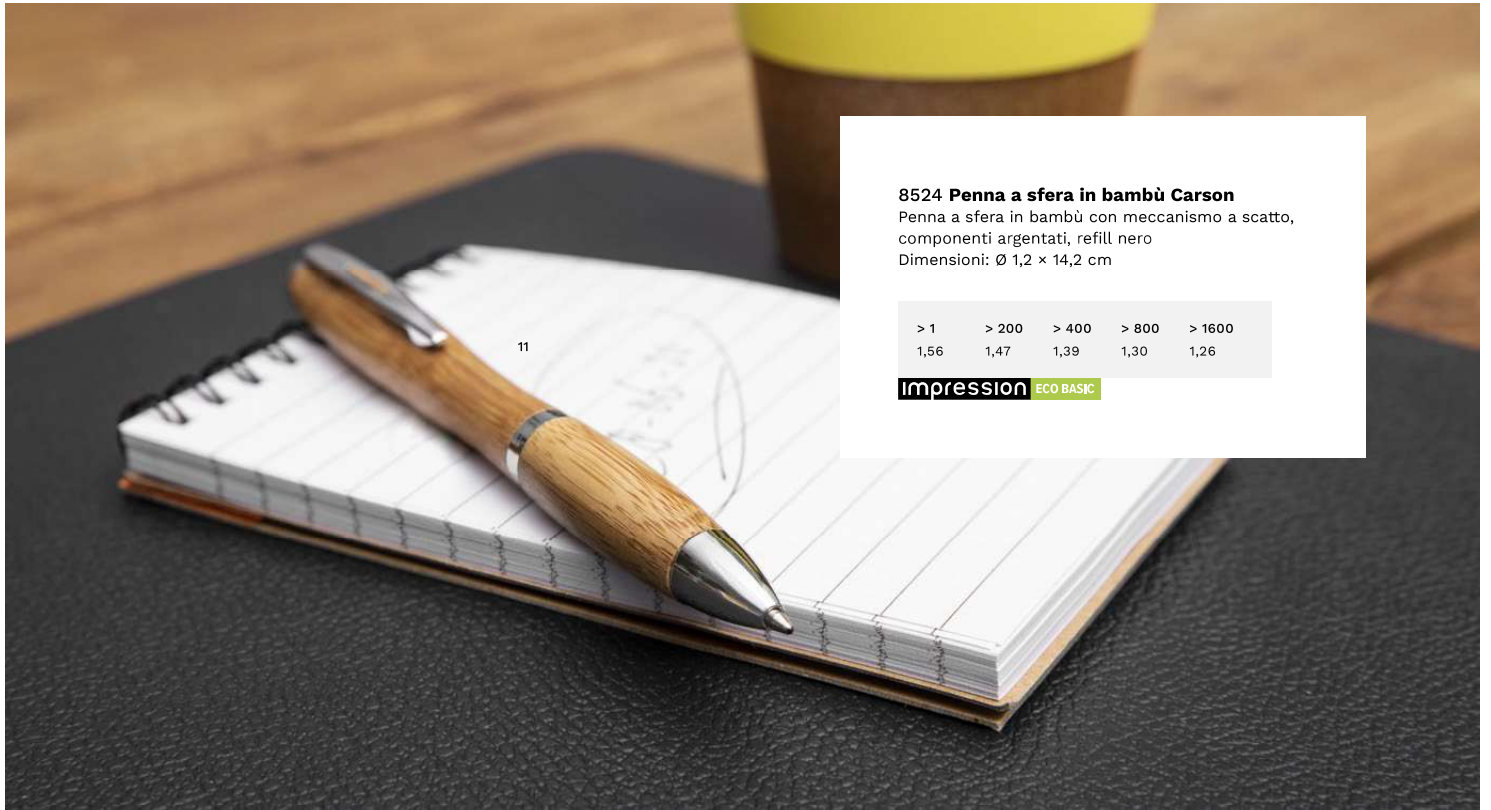

8524 Penna a sfera in bambù Carson

Penna a sfera in bambù con meccanismo a scatto, componenti argentati, refill nero
Dimensioni: Ø 1,2 × 14,2 cm

> 1	> 200	> 400	> 800	> 1600
1,56	1,47	1,39	1,30	1,26

Impression ECO BASIC