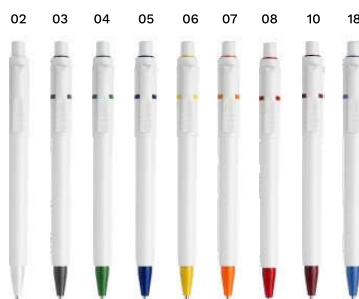

STILOLINEA STILE, SCELTA DEL COLORE E QUALITÀ!

La penna è il brand reminder promozionale per eccellenza, ma non è stato sempre così. All'inizio degli anni '70, il fondatore di Stilolinea, Piero Chicco, era uno dei pionieri convinti del potenziale della penna come strumento di brand awareness. Così facendo, scrisse una piccola pagina di storia.