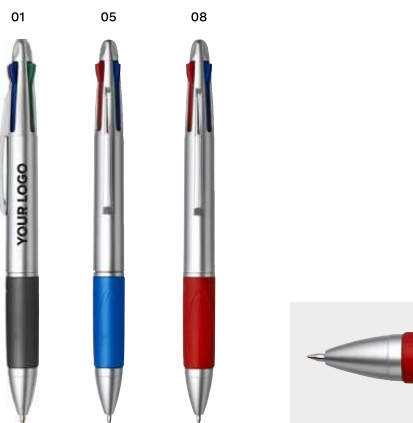

8123 Penna a sfera in ABS 4 colori Chloë

Penna a sfera in ABS 4 colori, impugnatura in gomma, refill nero, blu, verde e rosso
Dimensioni: Ø 1,48 × 14,1 cm

> 1	> 400	> 800	> 1600	> 3200
0,93	0,87	0,83	0,79	0,74

Impression