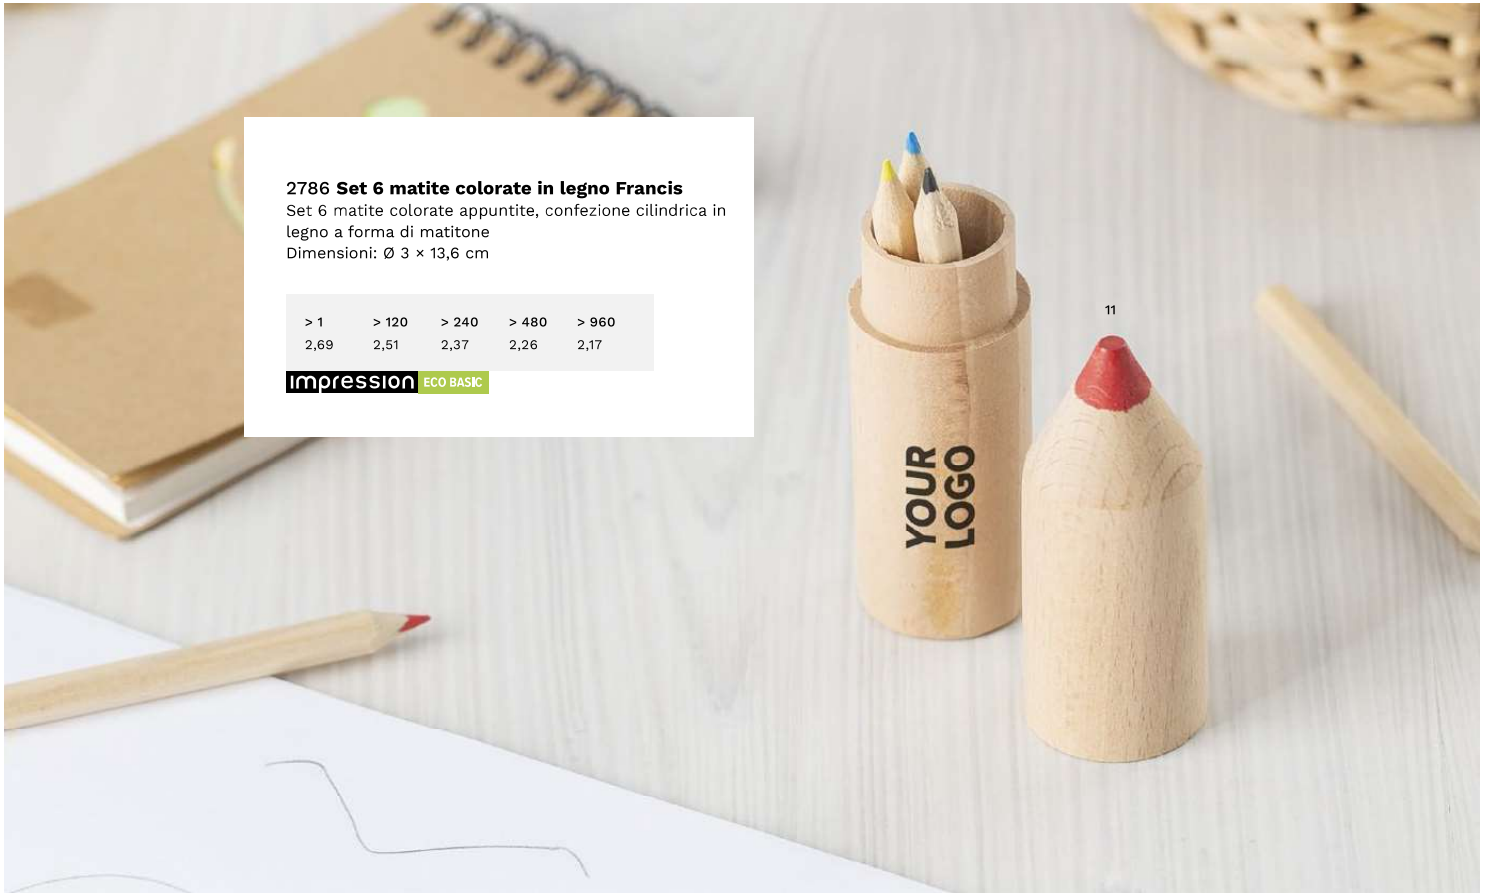

> 1	> 100	> 200	> 400	> 800
2,44	2,30	2,14	2,06	1,99

Impression ECO BASIC

2786 Set 6 matite colorate in legno Francis
 Set 6 matite colorate appuntite, confezione cilindrica in legno a forma di matitone
 Dimensioni: Ø 3 × 13,6 cm