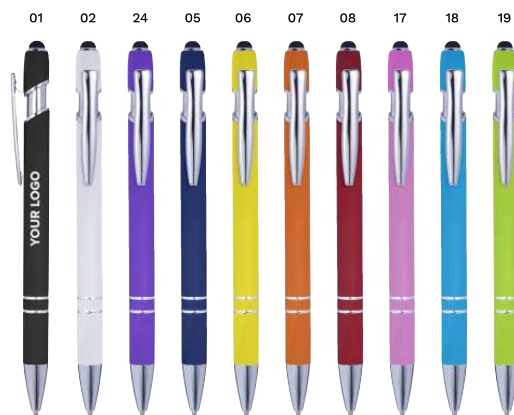

8462 Penna a sfera capacitiva in ABS Primo

Penna a sfera in alluminio capacitiva (compatibile su schermi touch), finitura in gomma, punta e clip sono in ABS argentata, refill blu
Dimensioni: Ø 1,4 × 14,3 cm

> 1	> 300	> 600	> 1200	> 2400
1,24	1,17	1,10	1,06	1,00

Impression