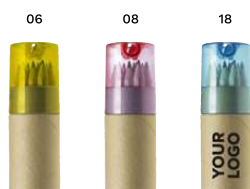

> 1	> 100	> 200	> 400	> 800
6,60	6,21	5,80	5,54	5,34

Impression ECO FRIENDLY

2495 Set 12 matite colorate Terrence

Set 12 matite colorate, coperchio in ABS con temperamatite, confezione cilindrica in cartone
Dimensioni: Ø 3,5 x 10,7 cm

> 1	> 200	> 400	> 800	> 1600
1,34	1,27	1,19	1,14	1,10

Impression ECO FRIENDLY

2497 Set 6 matite colorate Libbie

Set 6 matite colorate, coperchio in ABS con temperamatite, confezione cilindrica in cartone
Dimensioni: Ø 2,7 x 10,6 cm