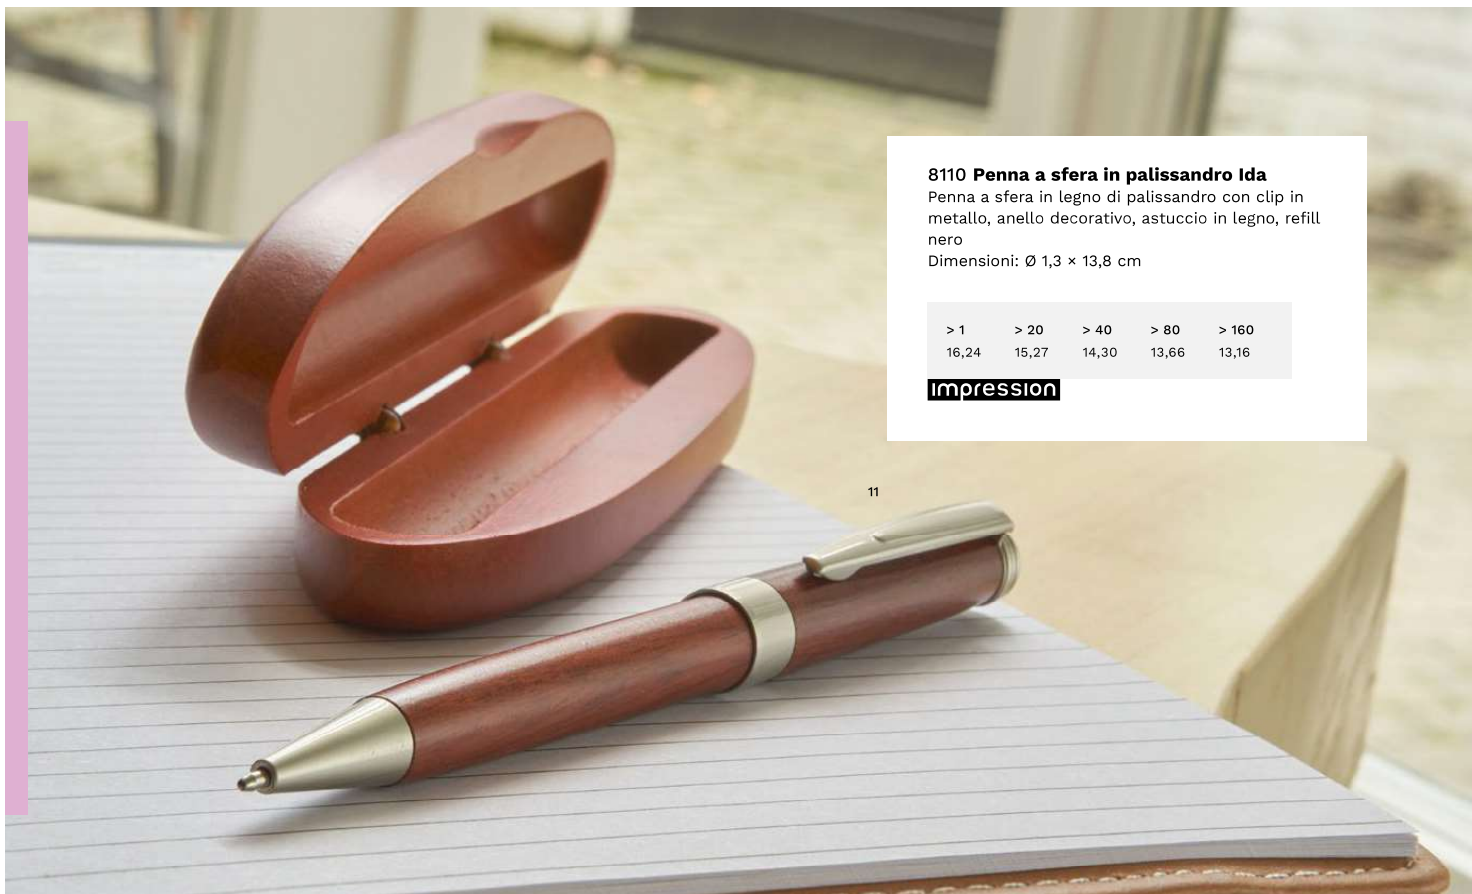

8110 Penna a sfera in palissandro Ida

Penna a sfera in legno di palissandro con clip in metallo, anello decorativo, astuccio in legno, refill nero

Dimensioni: Ø 1,3 × 13,8 cm

> 1	> 20	> 40	> 80	> 160
16,24	15,27	14,30	13,66	13,16

Impression

11