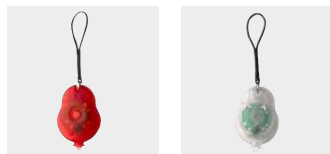

| | | | | |
|------|------|------|-------|-------|
| > 1 | > 40 | > 80 | > 160 | > 320 |
| 8,43 | 7,93 | 7,43 | 7,09 | 6,84 |

Impression

XS - S

M - XXL

6542 Gilet d'emergenza in poliestere 150 D Clara
 Gilet d'emergenza per bambini, certificato EN1150, taglia S,
 in poliestere 150 D, solo per uso promozionale
 Dimensioni: 47 x 37 x 0,2 cm

| | | | | |
|------|------|-------|-------|-------|
| > 1 | > 50 | > 100 | > 200 | > 400 |
| 6,11 | 5,76 | 5,39 | 5,14 | 4,94 |

Impression

6541 Gilet d'emergenza in poliestere 150 D Arturo
 Gilet d'emergenza certificato EN20741, in poliestere 150 D
 Dimensioni: 63,5 x 60 x 0,3 cm

| | | | | |
|------|-------|-------|-------|-------|
| > 1 | > 100 | > 200 | > 400 | > 800 |
| 6,94 | 6,53 | 6,10 | 5,83 | 5,63 |

Impression

09

6289 Luce di sicurezza da bicicletta in ABS Amira

Set 2 mini luci per bicicletta con 1 Led, 2 intermittenze, in custodia bianco satinato, in ABS
Dimensioni: 9,4 × 4,3 × 2 cm