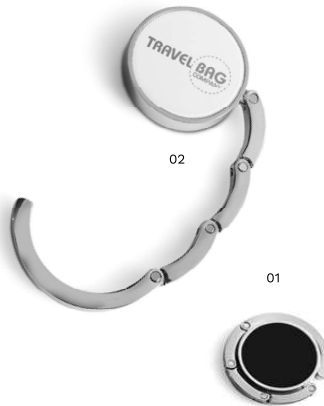

Impression

3129 Portanome in alluminio Isa

Portanome per bagaglio con laccio, in alluminio
Dimensioni: 8,5 x 3,8 x 0,5 cm

| > 1 | > 200 | > 400 | > 800 | > 1600 |
|------|-------|-------|-------|--------|
| 2,41 | 2,27 | 2,13 | 2,03 | 1,94 |

Impression

4154 Reggiborsa da tavolo in metallo Eloise

Reggiborsa da tavolo pieghevole, in metallo
Dimensioni: Ø 0,8 x 4,5 cm

| > 1 | > 100 | > 200 | > 400 | > 800 |
|------|-------|-------|-------|-------|
| 3,64 | 3,41 | 3,21 | 3,06 | 2,96 |