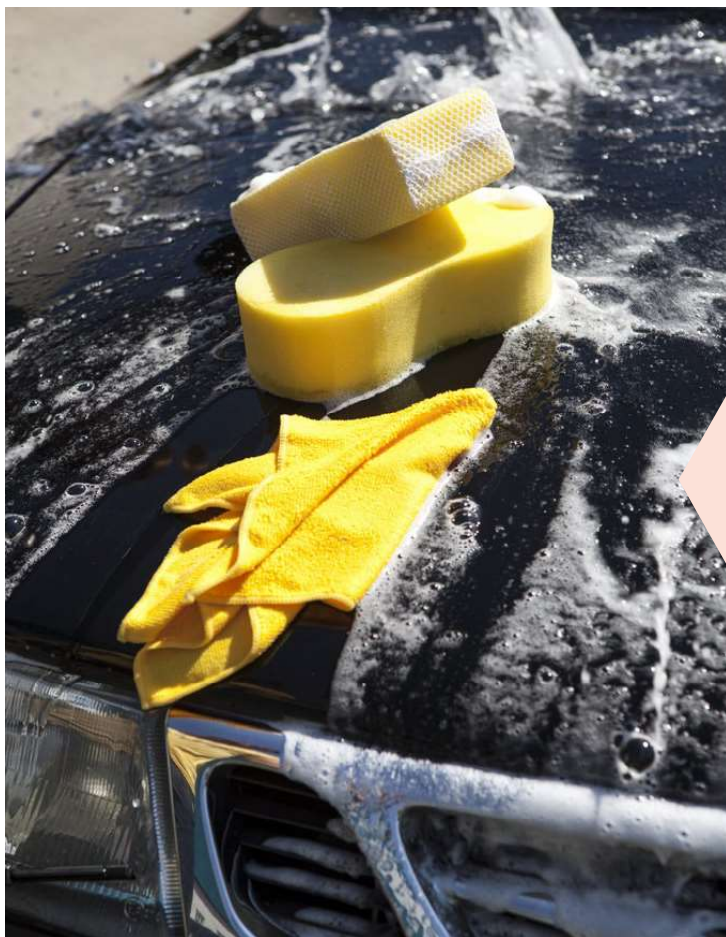

01

SCAN&PLAY

7836 Set lavaggio auto con custodia in poliestere Lisbet

Set lavaggio auto 6 pezzi, composto da secchio resistente richiudibile e impugnatura in metallo, panno in microfibra, spugna con guanto e lavavetri, custodia con impugnatura in poliestere 600 D
Dimensioni: Ø 26 × 8 cm

> 1	> 10	> 20	> 40	> 80
42,70	40,14	37,57	35,87	34,59

Impression