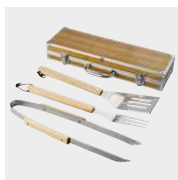

| | | | | |
|-------|-------|-------|-------|-------|
| > 1 | > 12 | > 24 | > 48 | > 96 |
| 33,66 | 31,63 | 29,63 | 28,27 | 27,27 |

Impression

2637 Set Barbecue in acciaio inox Jennifer

Set barbecue 3 elementi, composto da spatola, forchettone e pinza, in valigetta di alluminio
Dimensioni: 37 x 1 x 8 cm

| | | | | |
|-------|-------|-------|-------|-------|
| > 1 | > 10 | > 20 | > 40 | > 80 |
| 36,10 | 33,94 | 31,77 | 30,33 | 29,26 |

Impression

32

2617 Set Barbecue in acciaio inox Dawn

Set barbecue in valigetta di alluminio, 8 forchettine, spatole, 4 spiedi, coltello, forchettone, spatola con coltello, pinza
Dimensioni: 50 x 26 x 8 cm

| | | | | |
|--------|-------|-------|-------|-------|
| > 1 | > 4 | > 8 | > 16 | > 32 |
| 104,33 | 98,07 | 91,80 | 87,63 | 84,51 |

Impression

32

840894 Set barbecue in bambù Melina

Set barbecue tre elementi in bambù, composto da forchettone, spatola e pinza, custodia in alluminio
Dimensioni: 45 x 15 x 6,8 cm