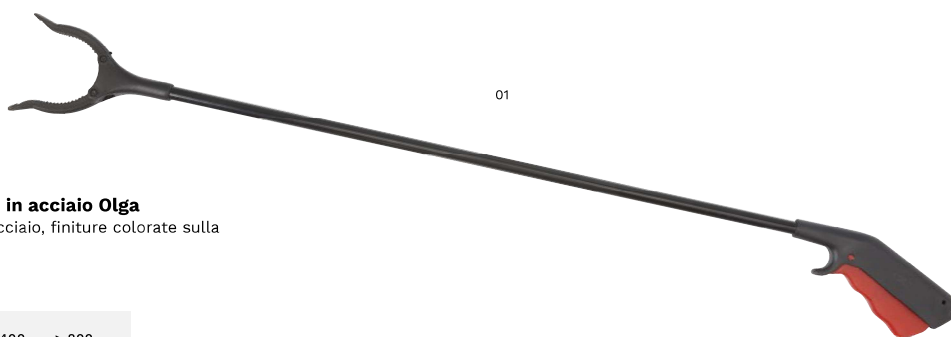

8868 Voliera in legno con set da pittura Wesley

Voliera in legno con set da pittura, quattro colori e pennello inclusi
Dimensioni: 13,4 × 6,7 × 12,8 cm

> 1	> 48	> 96	> 192	> 384
8,64	8,11	7,60	7,26	7,00

Impression ECO PROOF

01