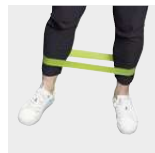

Fitness to the **max**

7861 Elastico per sport in gomma Hammad

Training strap, elastico con impugnature in schiuma nera
Dimensioni: 4 x 10,1 x 3 cm

> 1	> 100	> 200	> 400	> 800
3,23	3,03	2,83	2,71	2,61

Impression

08

05

09

9411 Set Fitness 3 elastici sportivi Bettina

Set Fitness, composto da 3 elastici sportivi con resistenza variabile, inclusa custodia in plastica
Dimensioni: 11,7 x 7,5 x 1,8 cm

> 1	> 50	> 100	> 200	> 400
10,39	9,74	9,13	8,71	8,41

Impression