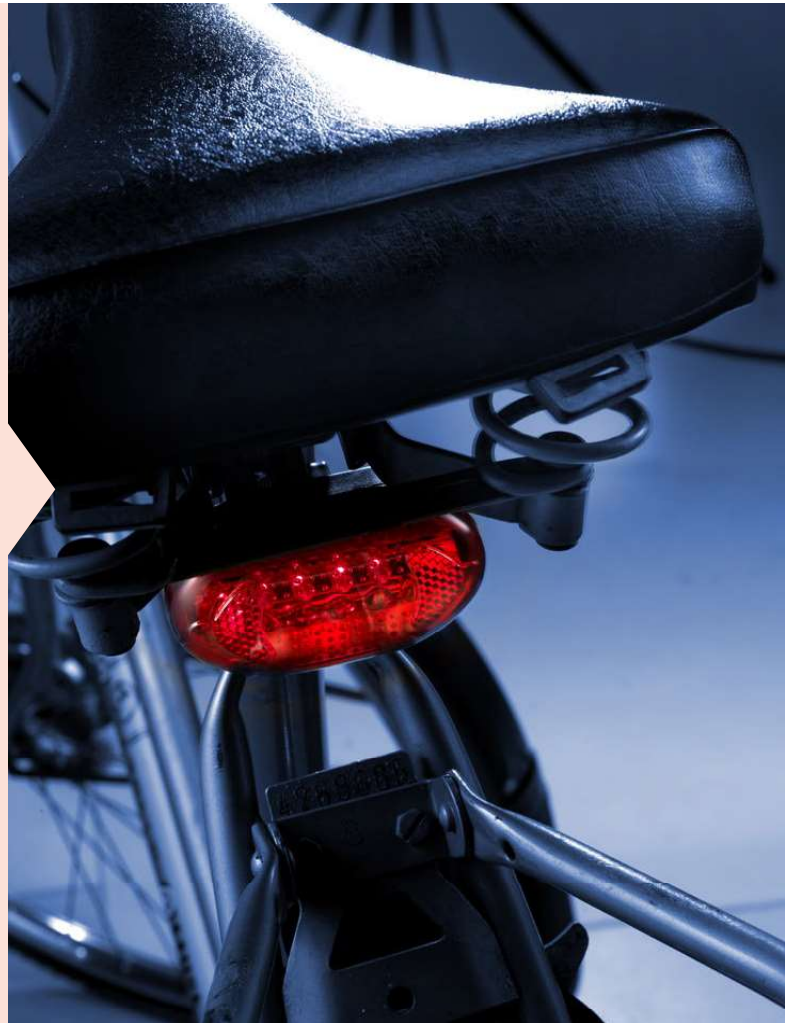

8457 Luce per bicicletta con led COB in ABS Ethan
Luce di sicurezza da bici, illuminazione led COB, ricarica tramite porta
USB, si accende e si spegne toccando il pulsante in alto, 4 tonalità
d'impostazioni della luce, contiene un magnete e un cinturino per
fissare la luce sul manubrio della bici
Dimensioni: 2,9 × 2,2 × 8,2 cm

> 1	> 20	> 40	> 80	> 160
25,50	23,97	22,44	21,41	20,66

Impression