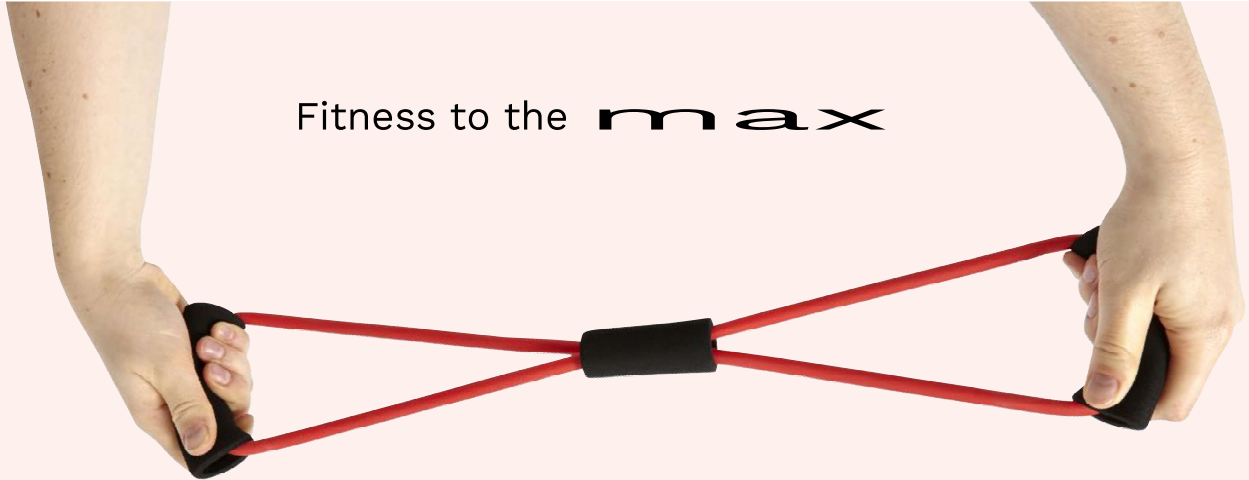

Fitness to the **max**

7861 Elastico per sport in gomma Hammad

Training strap, elastico con impugnature in schiuma nera
Dimensioni: 4 x 10,1 x 3 cm

> 1	> 100	> 200	> 400	> 800
3,23	3,03	2,83	2,71	2,61

Impression

08

05