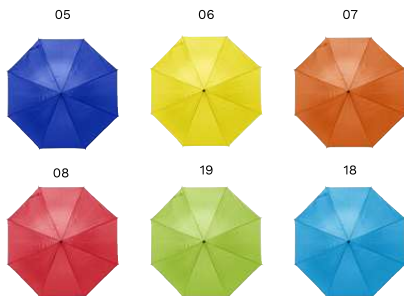

9126 Ombrello automatico, in poliestere 170 T Rachel

Ombrello automatico, 8 pannelli, telaio in metallo, manico in EVA, in poliestere 170 T
Dimensioni: Ø 106 × 82,3 cm

> 1	> 48	> 96	> 192	> 384
10,11	9,51	8,90	8,49	8,19

Impression

4087 Ombrello manuale, maxi golf, in poliestere 210 T Beatriz

Ombrello maxi golf, apertura manuale, custodia in tinta con tracolla, manico morbido, in poliestere 210 T
Dimensioni: Ø 131 × 103,5 cm

> 1	> 24	> 48	> 96	> 192
18,11	17,04	15,94	15,23	14,67

Impression