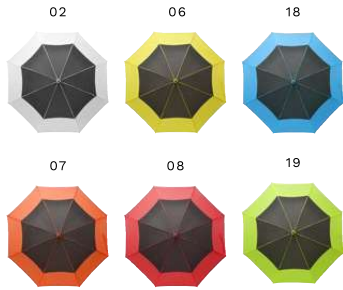

> 1	> 24	> 48	> 96	> 192
15,10	14,20	13,29	12,69	12,24

**Impression**

**OMBRELLI**  
**RESISTERE ALLA**  
**TEMPESTA DI VENTO E DI**  
**PIOGGIA...**

**5238 Ombrello automatico, in poliestere 190 T Armando**  
Ombrello con apertura automatica, doppio strato, asta in metallo, manico  
in ABS, in poliestere 190 T  
Dimensioni: Ø 107 x 84,5 cm

> 1	> 24	> 48	> 96	> 192
15,30	14,39	13,47	12,86	12,39

**Impression**

**9254 Ombrello automatico, in pongee 190 T Martha**

Ombrello ad apertura manuale, antivento, otto pannelli, telaio in fibra di vetro, manico in EVA, in pongee 190 T  
Dimensioni: Ø 94,5 × 124,5 cm

> 1	> 24	> 48	> 96	> 192
24,20	22,74	21,29	20,33	19,60

**Impression**

**OMBRELLI**

**L'OMBRELLO PIÙ  
VENDUTO!**

06

**9252 Ombrello da viaggio, in pongee 190 T Breanna**

Ombrello ad apertura manuale, otto pannelli, telaio in metallo e fibra di vetro, manico in schiuma, leggero, corto, particolarmente adatto per le escursioni, in pongee 190 T  
 Dimensioni: Ø 93,5 × 58 cm