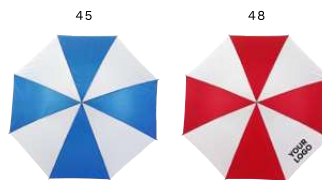

> 1	> 12	> 24	> 48	> 96
24,26	22,80	21,34	20,37	19,66

**Impression**

**4089 Ombrello antivento, in poliestere 210 T Debbie**  
 Ombrello con apertura manuale, antivento resistente alle intemperie,  
 otto pannelli, telaio in metallo, manico in schiuma include fodera per il  
 trasporto abbinata, in poliestere 210 D  
 Dimensioni: Ø 129 x 100 cm

> 1	> 24	> 48	> 96	> 192
25,54	24,01	22,49	21,47	20,69

**Impression**

**4064 Ombrello automatico, in poliestere 190 T Andy**  
 Ombrello con apertura automatica, manico dritto in legno, in poliestere 190 T  
 Dimensioni: Ø 105 × 82,7 cm