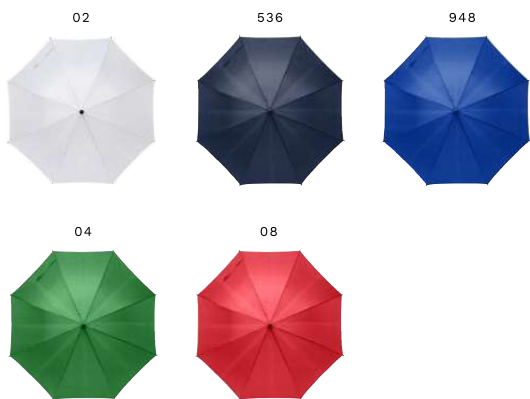

8467 Ombrello automatico, in poliestere RPET 170 T Frida
Ombrello automatico, otto pannelli, telaio in metallo e fibra di vetro,
manico in bamboo, in poliestere RPET 170 T
Dimensioni: Ø 103 x 84 cm

> 1	> 24	> 48	> 96	> 192
12,26	11,51	10,79	10,29	9,93

Impression ECO FRIENDLY

8422 Ombrello automatico, in poliestere RPET 170 T Barry
Ombrello automatico, otto pannelli, telaio in metallo e fibra di vetro,
manico in plastica, in poliestere RPET 170 T
Dimensioni: Ø 105 x 89 cm

> 1	> 24	> 48	> 96	> 192
15,79	14,83	13,89	13,26	12,79

Impression ECO FRIENDLY