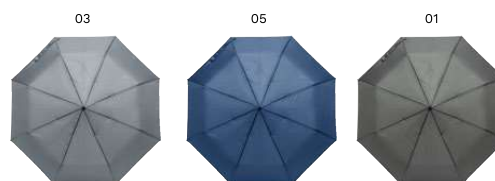

8891 Ombrello pieghevole 'Apri & Chiudi', in pongee 180 T Conrad

Ombrello pieghevole automatico 'Apri & Chiudi', otto pannelli, manico in plastica, telaio in metallo e fibra di vetro, con fodera, in pongee 180 T
Dimensioni: Ø 98 x 56 cm

> 1	> 24	> 48	> 96	> 192
14,81	13,93	13,03	12,46	12,00

Impression