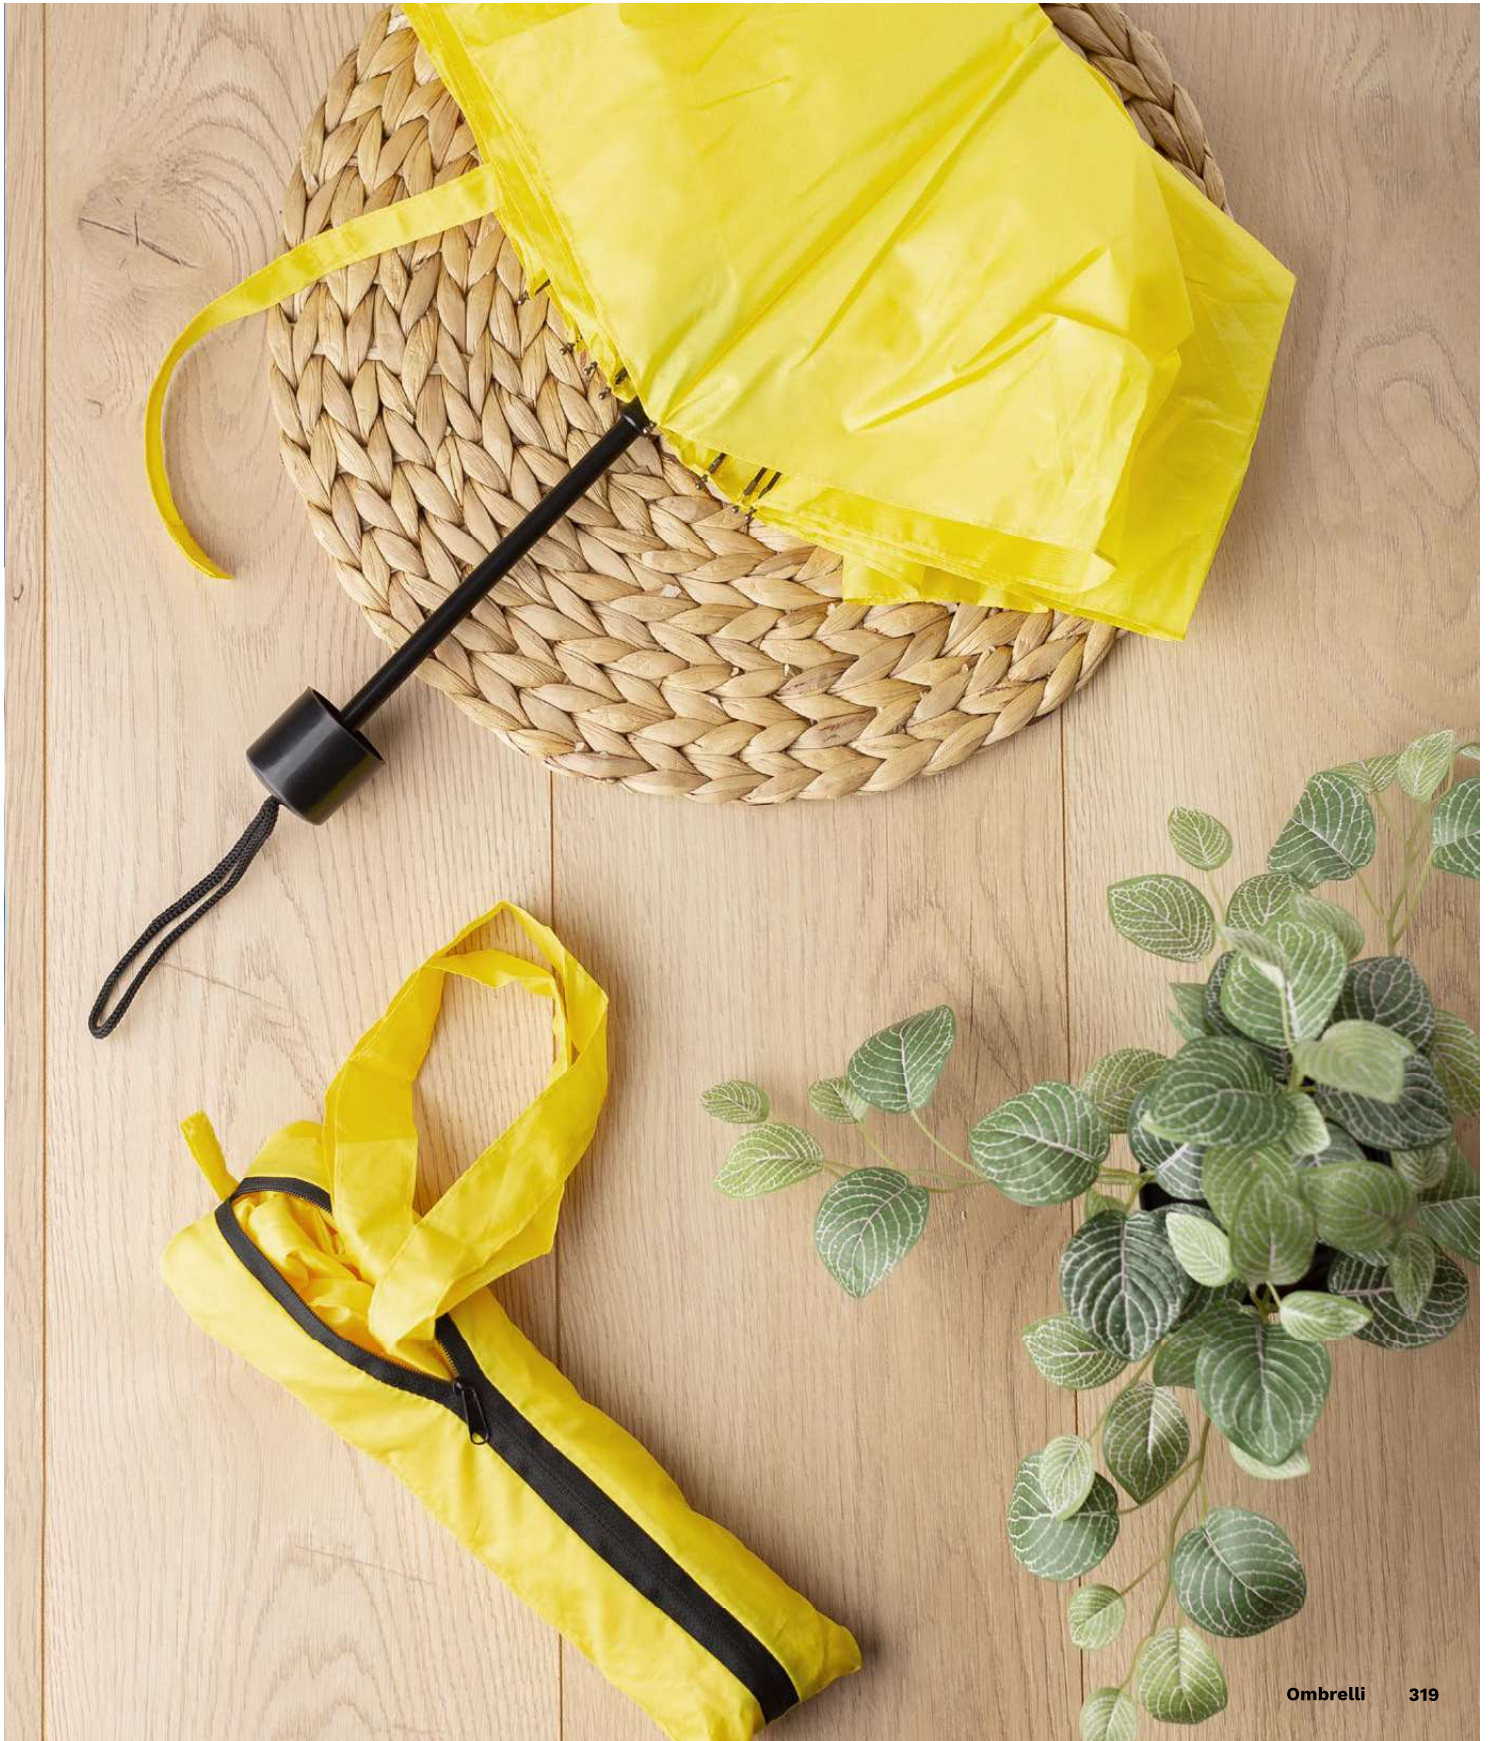

**4055 Ombrello pieghevole, in poliestere 190 T Janelle**  
 Ombrello pieghevole con apertura manuale, manico in legno, otto pannelli, fodera in nylon, in poliestere 190 T  
 Dimensioni: Ø 99 × 58 × 4,2 × 25,5 cm