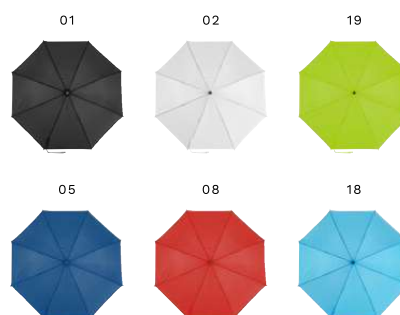

> 1	> 24	> 48	> 96	> 192
24,20	22,74	21,29	20,33	19,60

**Impression**

**OMBRELLI**

**L'OMBRELLO PIÙ  
VENDUTO!**

06

**9252 Ombrello da viaggio, in pongee 190 T Breanna**

Ombrello ad apertura manuale, otto pannelli, telaio in metallo e fibra di vetro, manico in schiuma, leggero, corto, particolarmente adatto per le escursioni, in pongee 190 T  
 Dimensioni: Ø 93,5 × 58 cm

> 1	> 24	> 48	> 96	> 192
16,93	15,91	14,91	14,21	13,71

**Impression**

23

18

**9224 Ombrello pieghevole, in poliestere 170 T Ryan**

Ombrello pieghevole ad apertura manuale, otto pannelli, telaio in metallo, manico in plastica, interno stampato in quadricromia edisponibile in due grafiche, 18/Gocce e 23/Nuvole, in poliestere 170 T  
Dimensioni: Ø 99 x 55,3 cm