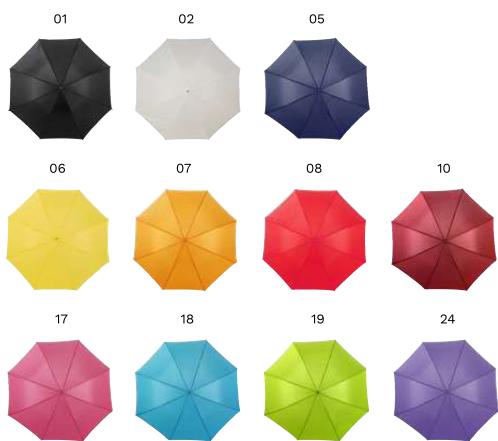

4064 Ombrello automatico, in poliestere 190 T Andy
Ombrello con apertura automatica, manico dritto in legno, in poliestere 190 T
Dimensioni: Ø 105 × 82,7 cm

> 1	> 48	> 96	> 192	> 384
11,07	10,41	9,73	9,30	8,97

Impression

4141 Ombrello automatico, in poliestere 190 T Russell
Ombrello con apertura automatica, manico dritto in legno, asta in metallo, in poliestere 190 T
Dimensioni: Ø 103,5 × 103,5 × 85,5 cm

> 1	> 24	> 48	> 96	> 192
11,39	10,70	10,01	9,57	9,23

Impression