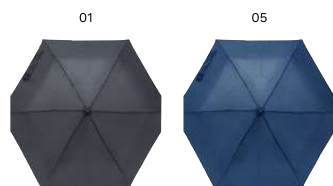

8795 Ombrello pieghevole in pongee 190 T Allegra

Ombrello pieghevole ad apertura manuale, sei pannelli, telaio e manico in metallo, in pongee 190 T
Dimensioni: Ø 9 x 5 cm

> 1	> 12	> 24	> 48	> 96
19,23	18,07	16,91	16,16	15,57

Impression