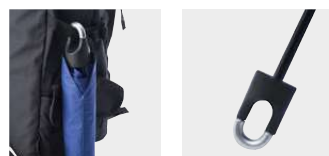

> 1	> 24	> 48	> 96	> 192
19,49	18,31	17,14	16,37	15,79

**Impression**

**8825 Ombrello pieghevole in pongee 190 T Gianna**

Ombrello pieghevole ad apertura manuale, sei pannelli, telaio in metallo, manico in plastica, in pongee 190 T  
 Dimensioni: Ø 9 x 6 cm