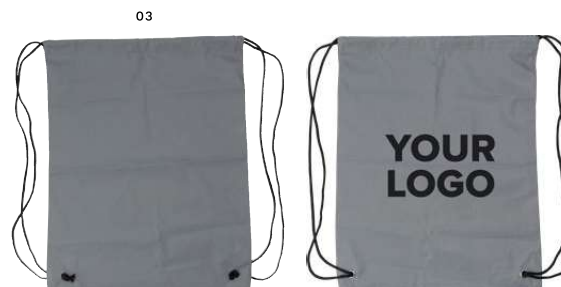

432545 Zaino a sacca con chiusura a coulisse in fibra sintetica 190 D Melia

Zaino a sacca, chiusura a coulisse, l'intero zaino è altamente riflettente, anelli in rame, in fibra sintetica 190 D
Dimensioni: 40 x 30 x 0,2 cm

> 1	> 80	> 160	> 320	> 640
5,73	5,39	5,04	4,81	4,63

Impression