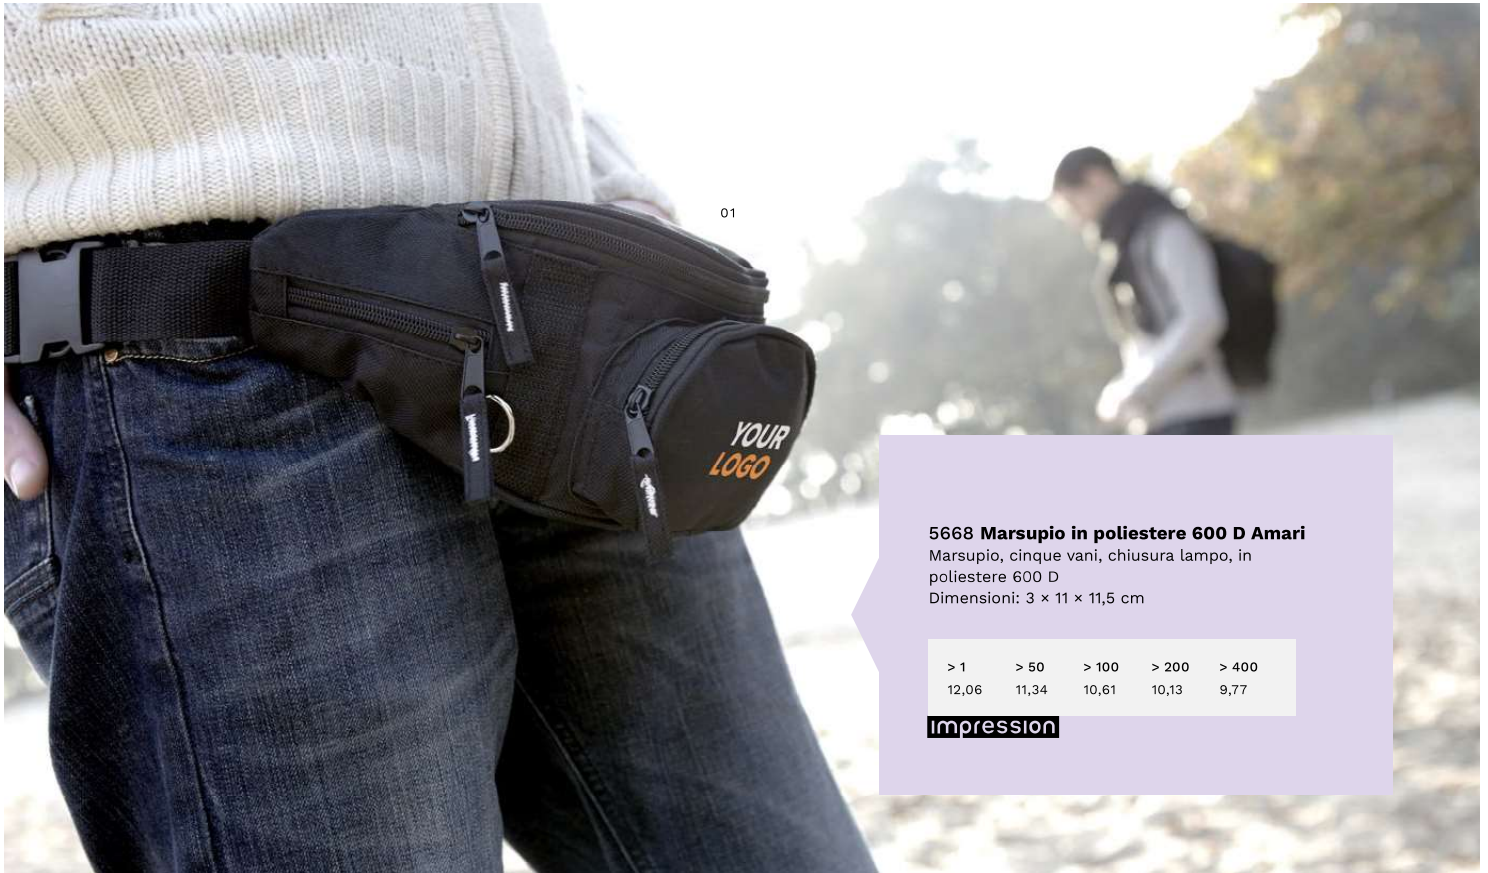

01

5668 Marsupio in poliestere 600 D Amari

Marsupio, cinque vani, chiusura lampo, in poliestere 600 D
Dimensioni: 3 x 11 x 11,5 cm

> 1	> 50	> 100	> 200	> 400
12,06	11,34	10,61	10,13	9,77

Impression