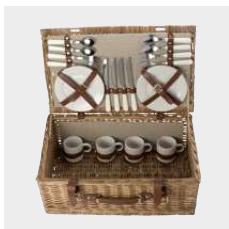

5794 Cestino da picnic per 2 persone Effie

Cestino da picnic in vimini per 2 persone con posate in acciaio inox, due piatti di ceramica, due tazze da 0,21 ml in ceramica, manici in ABS
Dimensioni: 40 x 30 x 19 cm

> 1	> 12	> 24	> 48	> 96
179,17	168,41	157,69	150,51	145,13

Impression ECO FRIENDLY

11