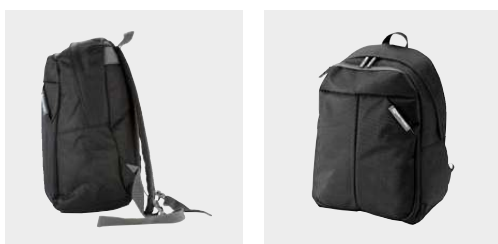

> 1	> 10	> 20	> 40	> 80
53,14	49,94	46,77	44,64	43,06

**Impression**

**7398 Zaino portacomputer in poliestere 1680 D Ivan**

Zaino portacomputer da 15 pollici, ampio scomparto, doppia tasca frontale con parte superiore liscia adatta per la stampa, schienale imbottito, spalline regolabili, in poliestere 1680 D  
Dimensioni: 32 x 11 x 46 cm

> 1	> 10	> 20	> 40	> 80
47,69	44,81	41,97	40,06	38,63

**Impression**

**9383 GETBAG Zaino in poliestere 1680 D Kasimir**

GETBAG Zaino, vari scomparti, spalline imbottite e regolabili, 1680 D poliestere  
 Dimensioni: 28 x 15 x 41 cm