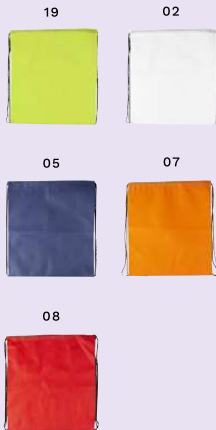

6232 Zaino a sacca con chiusura a coulisse in TNT 80gr/m² Nico

Zaino a sacca, chiusura a coulisse, in TNT 80gr/m²
Dimensioni: 33,5 × 0,5 × 43 cm

> 1	> 400	> 800	> 1600	> 3200
1,34	1,27	1,19	1,14	1,10

Impression