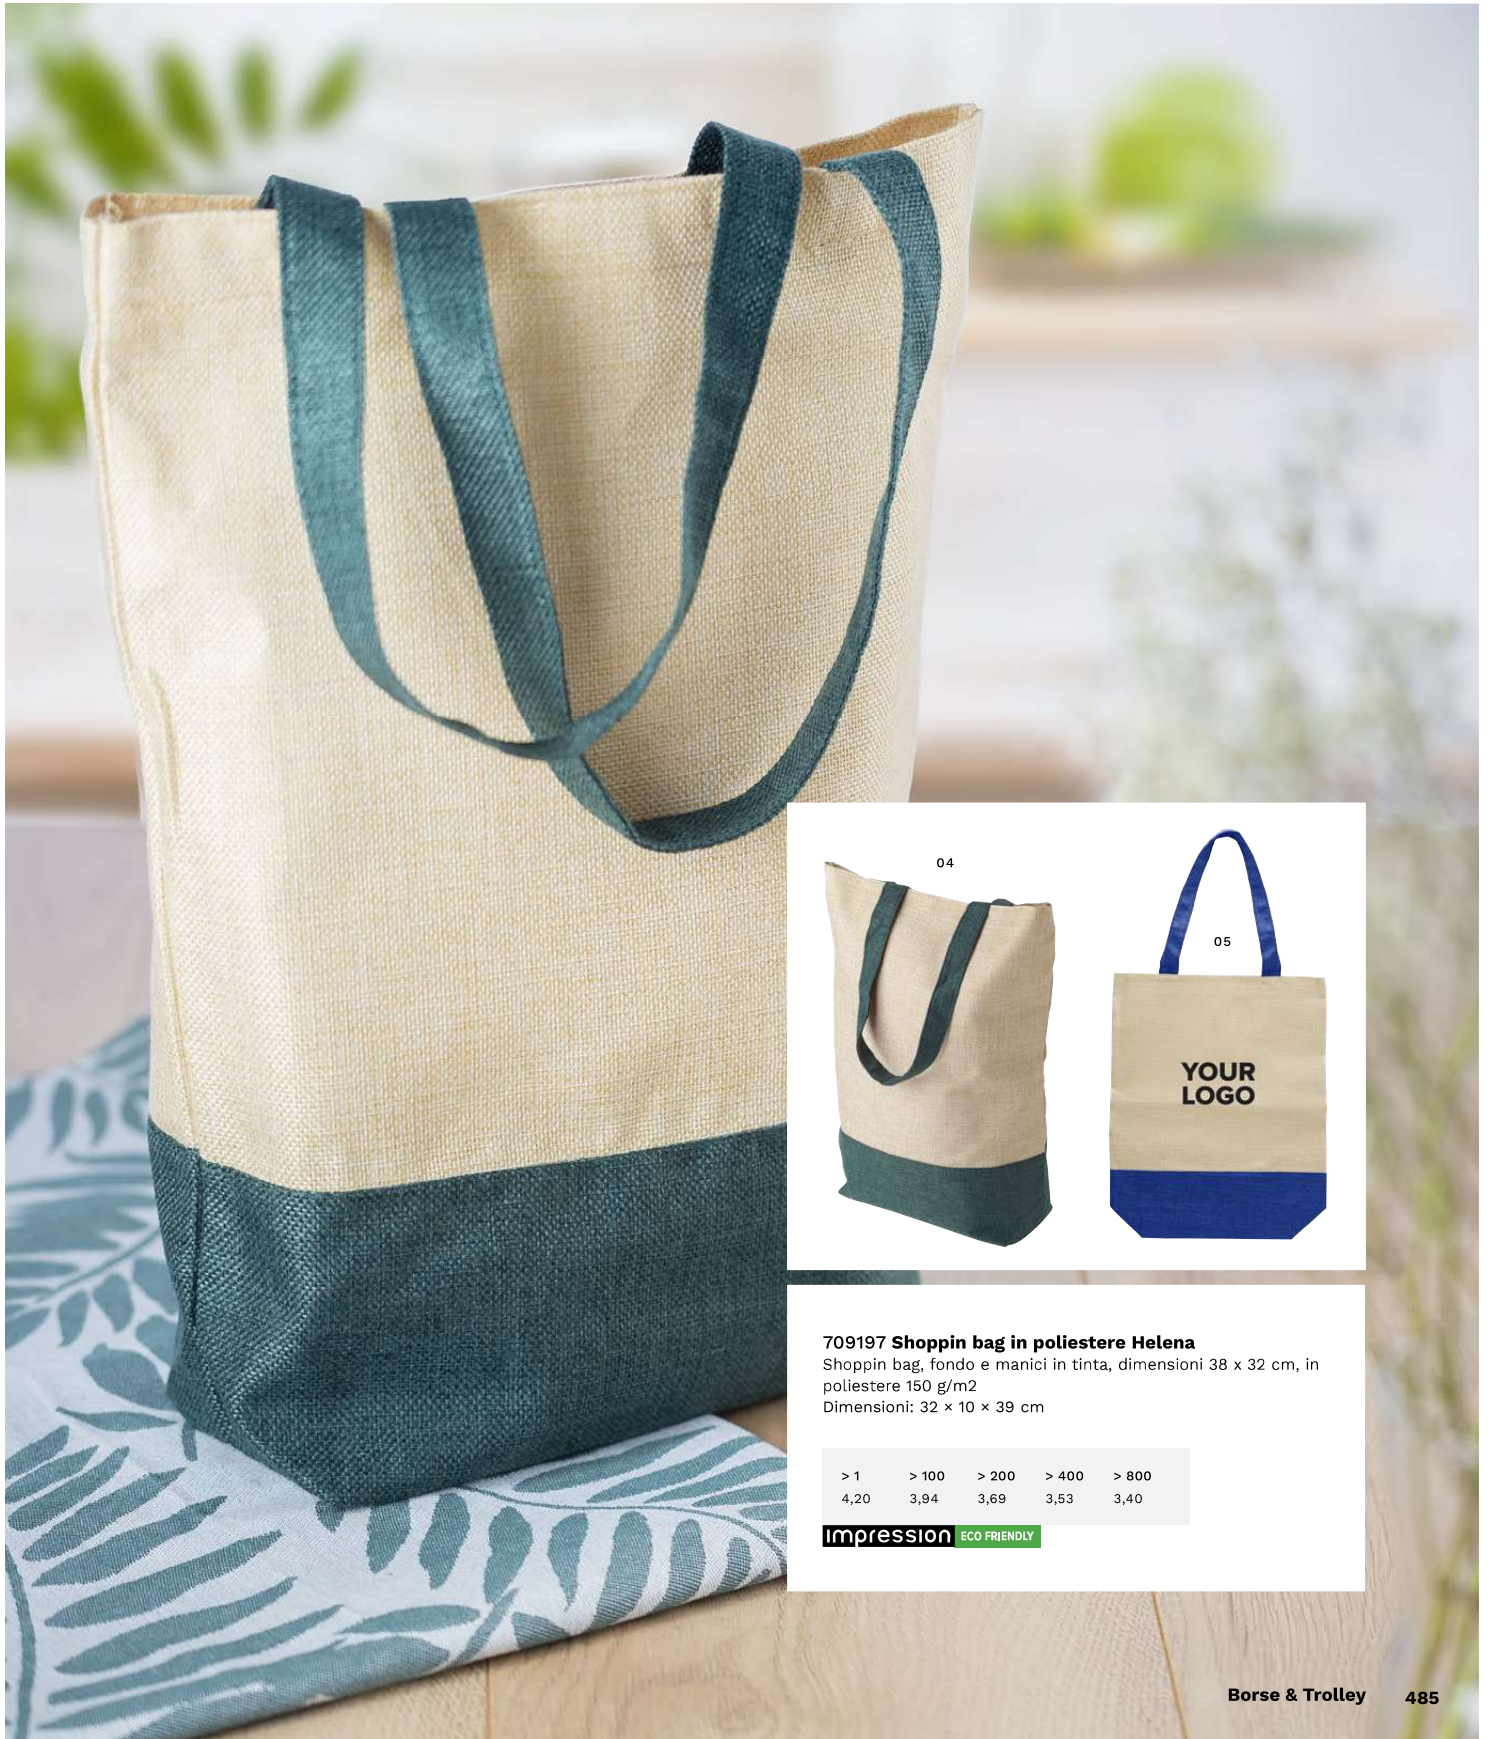

> 1	> 200	> 400	> 800	> 1600
2,40	2,26	2,11	2,01	1,94

**Impression**

31

**709197 Shoppin bag in poliestere Helena**

Shoppin bag, fondo e manici in tinta, dimensioni 38 x 32 cm, in poliestere 150 g/m2  
Dimensioni: 32 x 10 x 39 cm