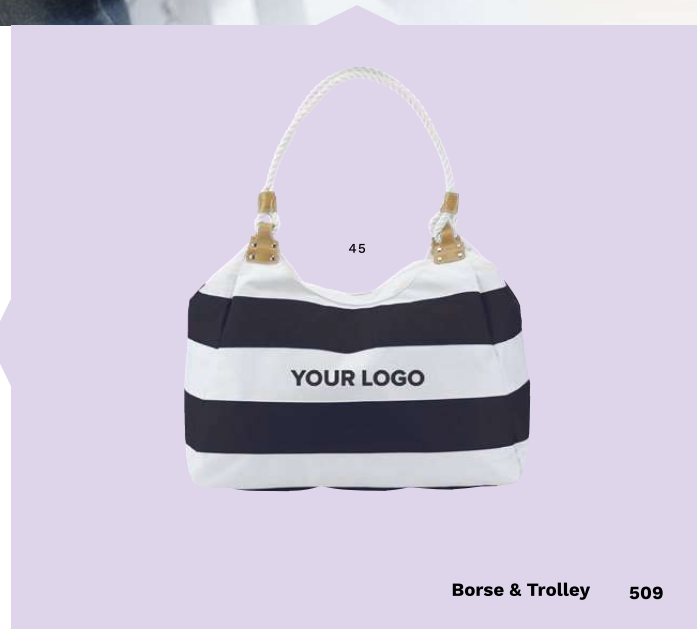

5568 Borsa da mare in poliestere 300 D Christopher

Borsa da mare con manici in corda, in poliestere 300 D
Dimensioni: 4 × 23 × 38 cm

> 1	> 10	> 20	> 40	> 80
34,86	32,77	30,67	29,29	28,23

Impression