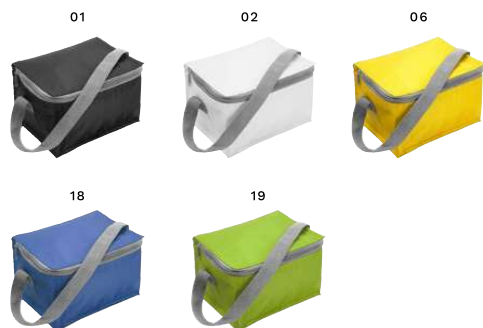

> 1	> 120	> 240	> 480	> 960
2,61	2,46	2,30	2,19	2,11

**Impression**

**3604 Borsa termica in poliestere 420 D Cleo**

Borsa termica rettangolare, chiusura lampo, tracolla, capacità 6 lattine da 330 ml, in poliestere 420 D  
Dimensioni: 21 x 15 x 12,5 cm