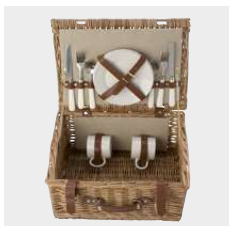

5794 Cestino da picnic per 2 persone Effie

Cestino da picnic in vimini per 2 persone con posate in acciaio inox, due piatti di ceramica, due tazze da 0,21 ml in ceramica, manici in ABS
Dimensioni: 40 x 30 x 19 cm

> 1	> 12	> 24	> 48	> 96
179,17	168,41	157,69	150,51	145,13

Impression ECO FRIENDLY

11

5795 Cestino da picnic per 4 persone Levin

Cestino da picnic in vimini per 4 persone con posate in acciaio inox, quattro piatti di ceramica, quattro tazze da 0,21 ml in ceramica, manici in ABS
Dimensioni: 54,5 x 34,5 x 20cm

> 1	> 12	> 24	> 48	> 96
225,43	211,90	198,39	189,36	182,60

Impression ECO FRIENDLY

11