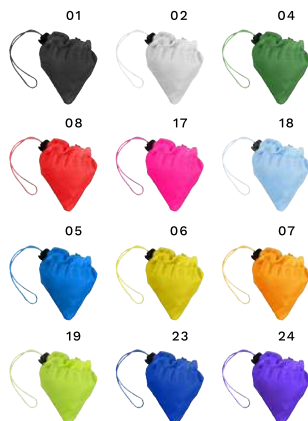

> 1	> 100	> 200	> 400	> 800
4,14	3,53	3,10	2,90	2,73

**Impression** ECO FRIENDLY

**6447 Necessaire da viaggio in PVC Clyde**

Necessaire, chiusura lampo, in PVC satinato  
Dimensioni: 24,5 x 7 x 20,5 cm

> 1	> 200	> 400	> 800	> 1600
2,86	2,69	2,50	2,40	2,31

**Impression**

**6392 Necessaire da viaggio in poliestere 600 D Bonnie**

Necessaire, chiusura lampo, in poliestere 600 D  
Dimensioni: 22,5 x 6 x 14 cm

> 1	> 300	> 600	> 1200	> 2400
1,60	1,51	1,41	1,34	1,30

**Impression**

**7938 Shopper bag in poliestere 190 D Elizabeth**

Shopper bag, borsa pieghevole, in poliestere 210 D  
Dimensioni: 36 x 35,5 x 0,1 cm

> 1	> 200	> 400	> 800	> 1600
2,13	2,00	1,87	1,79	1,73

**Impression**

**8962 Shopper bag in poliestere 210 D Billie**

Shopper bag pieghevole con chiusura a laccio, dimensione 42 x 38 cm, in poliestere 210 D  
Dimensioni: 38 x 38 x 0,03 cm

> 1	> 250	> 500	> 1000	> 2000
3,04	2,87	2,69	2,57	2,46