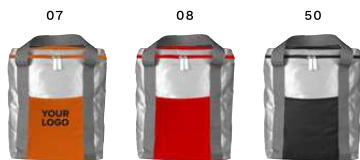

7504 Borsa termica in poliestere 420 D Theon

Borsa termica, per 6 bottiglie da 1,5 litri, chiusura lampo, in poliestere 420 D
Dimensioni: 28 x 18 x 35 cm

> 1	> 20	> 40	> 80	> 160
23,06	21,67	20,30	19,37	18,67

Impression