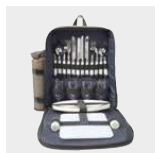

7609 Zaino Pic-Nic per 4 persone in poliestere 600 D Izaro
Zaino Pic-Nic per 4 persone, scomparto termico, accessori in ABS per quattro persone, in poliestere 600 D
Dimensioni: 40 x 30 x 18 cm

> 1	> 4	> 8	> 16	> 32
90,41	84,99	79,57	75,96	73,24

Impression

05

771753 Borsa Pic-Nic per 2 persone in Canvas Jacques
Borsa Pic-Nic per 2 persone, include posate e piatti in plastica, manico, in Canvas
Dimensioni: 23 x 24 x 4 cm

> 1	> 10	> 20	> 40	> 80
36,19	34,00	31,83	30,39	29,30

Impression

01

05

7613 Zaino Pic-Nic per 4 persone in poliestere 600 D Allison
Zaino Pic-Nic per 4 persone, scomparto termico, accessori in ABS per quattro persone, tasca frontale, portabottiglie su di un lato, in poliestere 600 D
Dimensioni: 38 x 21 x 41 cm

> 1	> 4	> 8	> 16	> 32
106,46	100,07	93,67	89,41	86,23

Impression

27