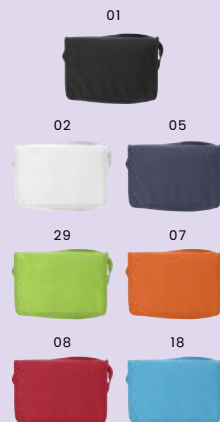

Da 960 pezzi
€ 1,70

3656 Borsa termica in TNT 80 gr/m²
Borsa termica rettangolare, chiusura lampo, tracolla, capacità 6 lattine da 330 ml, in TNT 80 gr/m²
Dimensioni: 2 × 13 × 13 cm

> 1	> 120	> 240	> 480	> 960
€ 2,10	€ 1,97	€ 1,84	€ 1,76	€ 1,70