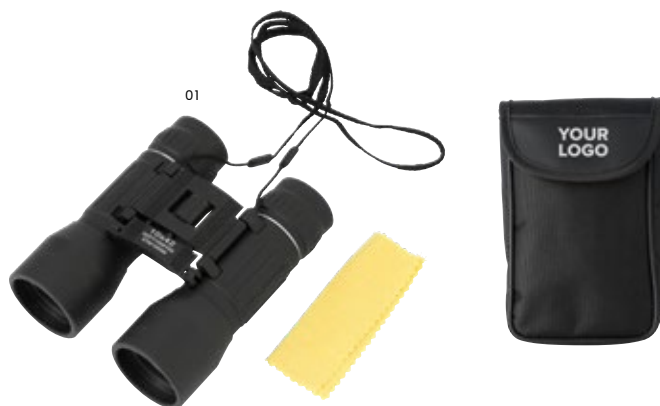

6527 Binocolo con custodia, in ABS e caucciù

Binocolo in ABS e caucciù, regolazione IPD, panno per la pulizia, custodia in nylon
Dimensioni: 14,5 x 11,5 x 4,5 cm

> 1	> 6	> 12	> 24	> 48
€ 44,40	€ 41,74	€ 39,07	€ 37,30	€ 35,96