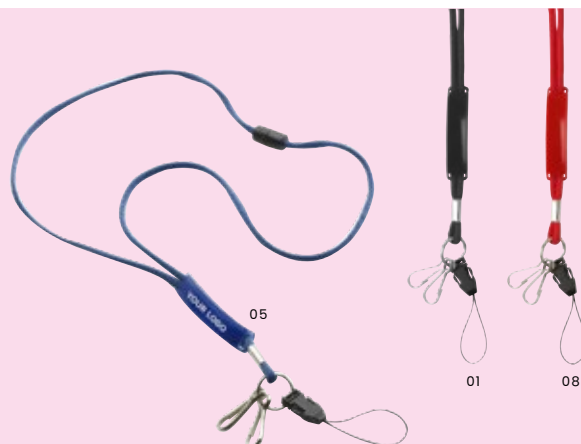

Da 2000 pezzi
€ 0,96

4164 Lanyard con chiusura di sicurezza

Lanyard in poliestere con chiusura di sicurezza, dotato di targhetta in pvc, 2 moschettoncini in metallo, 1 moschettone aggancio/sgancio per telefonino
Dimensioni: 6,2 x 1,5 x 0,4 cm

> 1	> 250	> 500	> 1000	> 2000
€ 1,19	€ 1,11	€ 1,04	€ 1,00	€ 0,96

Da 400 pezzi
€ 5,64

8987 Lanyard con chiusura di sicurezza, in ABS

Lanyard per la ricarica in ABS, collegamento USB, USB-C, micro USB e Lightning, con gancio metallico a carabina
Dimensioni: 54 x 3,2 x 1,2 cm

> 1	> 50	> 100	> 200	> 400
€ 6,97	€ 6,56	€ 6,13	€ 5,86	€ 5,64

Da 1600 pezzi
€ 1,86

3180 Portabadge/Portaskipass con clip, in ABS

Portabadge/Portaskipass con clip, utilizzabile come skipass, lunghezza condoncino ca. 60 cm, in ABS
Dimensioni: Ø 3,5 x 1,2 cm

> 1	> 200	> 400	> 800	> 1600
€ 2,29	€ 2,14	€ 2,01	€ 1,91	€ 1,86

Da 3200 pezzi
€ 0,47

3182 Porta nome/badge con clip, in ABS

Portabadge/Portaskipass con clip in metallo, lunghezza condoncino ca. 80 cm, in ABS
Dimensioni: Ø 3,2 x 0,8 cm

> 1	> 400	> 800	> 1600	> 3200
€ 0,59	€ 0,56	€ 0,51	€ 0,49	€ 0,47