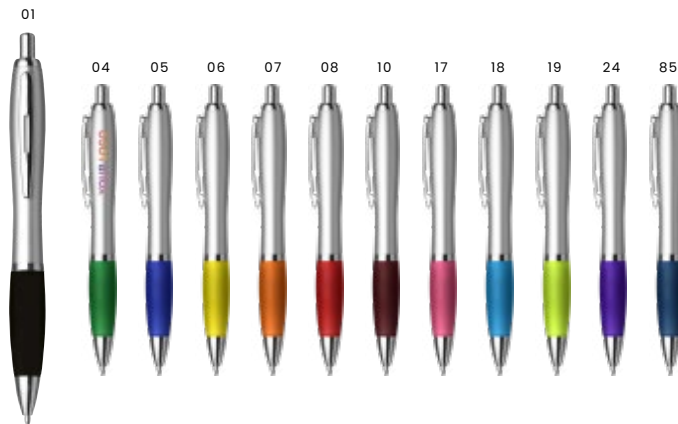

Da 6400 pezzi
€ 0,24

3011 Penna a sfera in ABS

Penna a sfera in ABS, corpo argentato, impugnatura in gomma colorata, refill blu
Dimensioni: Ø 1,3 × 13,9 cm

> 1	> 800	> 1600	> 3200	> 6400
€ 0,30	€ 0,29	€ 0,26	€ 0,26	€ 0,24