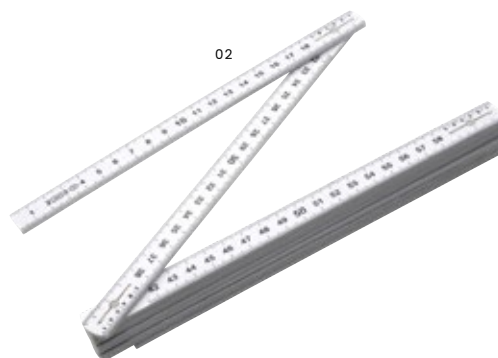

Da 800 pezzi
€ 2,26

6632 **Metro promozionale pieghevole, in ABS**
Metro promozionale pieghevole 2 m, in ABS, scala stampata su un
solo lato, solo per uso promozionale
Dimensioni: 2 x 1,5 x 2,7 cm

> 1	> 100	> 200	> 400	> 800
€ 2,79	€ 2,61	€ 2,46	€ 2,34	€ 2,26

Name
IP!

2
meter