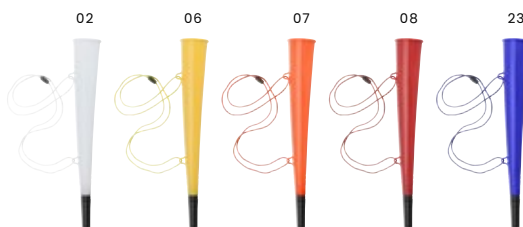

Da 1920 pezzi
€ 2,24

9643 Bang Bang gonfiabili a coppia in PVC

Bang Bang gonfiabili a coppia, in PVC 0.17 mm.
Dimensioni: Ø 11,5 × 59 cm

> 1	> 240	> 480	> 960	> 1920
€ 2,77	€ 2,60	€ 2,44	€ 2,33	€ 2,24

Da 1920 pezzi
€ 1,54

8247 Corno da stadio in PP

Corno da stadio in PP, include cordoncino 100 cm con chiusura di sicurezza
Dimensioni: Ø 5,3 × 36 cm

> 1	> 240	> 480	> 960	> 1920
€ 1,90	€ 1,79	€ 1,67	€ 1,60	€ 1,54