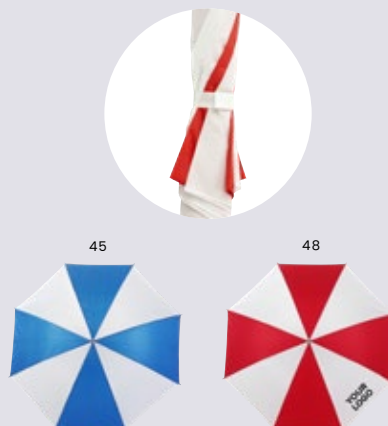

Dimensioni: Ø 121 × 92,5 cm

> 1	> 24	> 48	> 96	> 192
€ 21,56	€ 20,26	€ 18,97	€ 18,11	€ 17,46

L'ombrello evergreen
più venduto!

Da 384 pezzi
€ 6,30

**4070 Ombrello automatico, in poliestere
190 T**

Ombrello classico con apertura automatica, manico
in legno, chiusura con velcro, in poliestere 190 T
Dimensioni: Ø 103,5 x 88,5 cm

> 1	> 48	> 96	> 192	> 384
€ 7,77	€ 7,30	€ 6,84	€ 6,53	€ 6,30

Da 384 pezzi
€ 5,80

4064 Ombrello automatico, in poliestere 190 T

Ombrello con apertura automatica, manico dritto in legno, in poliestere 190 T

Dimensioni: Ø 104 × 84 cm

> 1	> 48	> 96	> 192	> 384
€ 7,16	€ 6,73	€ 6,30	€ 6,01	€ 5,80

Da 192 pezzi
€ 6,30

4141 Ombrello automatico, in poliestere 190 T

Ombrello con apertura automatica, manico dritto in legno, asta in metallo, in poliestere 190 T

Dimensioni: Ø 103,5 × 85,5 cm

> 1	> 24	> 48	> 96	> 192
€ 7,77	€ 7,30	€ 6,84	€ 6,53	€ 6,30

Da 192 pezzi
€ 10,43

4087 Ombrello manuale, maxi golf, in poliestere 210 T

Ombrello maxi golf, apertura manuale, custodia in tinta con tracolla, manico morbido, in poliestere 210 T