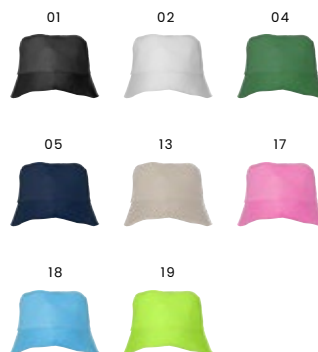

Dimensioni: Ø 18 × 1 cm

> 1	> 100	> 200	> 400	> 800
€ 2,41	€ 2,27	€ 2,13	€ 2,03	€ 1,96

Da 2400 pezzi
€ 1,56

3826 Cappellino pescatore, in cotone

Cappello pescatore, 100% Cotone

Dimensioni: Ø 24 × 14 cm

> 1	> 300	> 600	> 1200	> 2400
€ 1,93	€ 1,81	€ 1,70	€ 1,61	€ 1,56