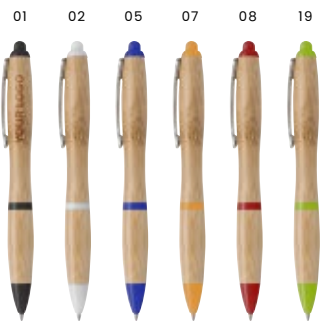

10 - 30%
ECO
BASIC

La prima categoria
contiene prodotti
realizzati con
materiali ecologici
al 10-30%

1.1 Eco Basic

Sapete quanto è davvero “green” il vostro ultimo acquisto? Quando acquistate articoli dalla nostra collezione Impression Green! Nella categoria Eco Basic troverete una sorprendente varietà di regali ecologici, come penne, borracce, borse e persino dispositivi elettronici.

Da 3200 pezzi
€ 0,86

8988 Penna a sfera capacitiva in bamboo

Penna a sfera in bamboo capacitiva (compatibile su schermi touch), componenti in ABS, meccanismo a scatto, supporto per smartphone, refill blu
 Dimensioni: Ø 1,2 × 14,5 cm

> 1	> 400	> 800	> 1600	> 3200
€ 1,06	€ 1,00	€ 0,93	€ 0,89	€ 0,86

Da 1600 pezzi
€ 1,29

8794 Penna a sfera in bamboo

Penna a sfera in bamboo, finiture in ABS colorato, clip in metallo, refill blu
 Dimensioni: Ø 1,2 × 14,1 cm