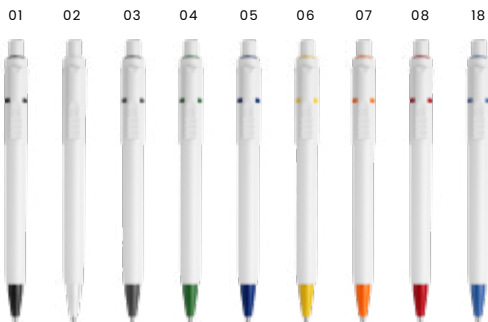

Lasciate il
 segno con il
 vostro logo...

04

stilolinea

07

stilolinea

Prezzo
su richiesta

13162 Stilolinea, penna a sfera Baron in ABS

Stilolinea, penna a sfera Baron in ABS, fusto e clip bianca, punta e anelli colorati