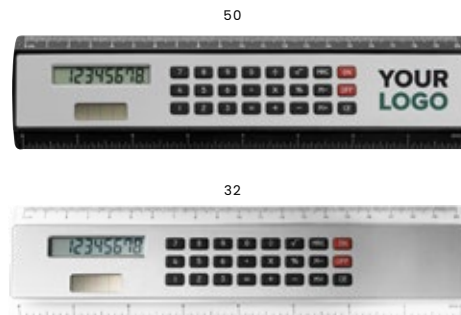

2917 Calcolatrice solare in ABS

Calcolatrice solare 8 cifre, righello in ABS da 20 cm/8 inch, in ABS

Dimensioni: 21,5 x 5,5 x 0,9 cm

> 1	> 100	> 200	> 400	> 800
€ 3,73	€ 3,50	€ 3,29	€ 3,13	€ 3,01