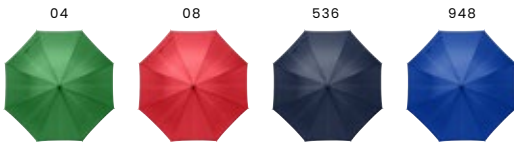

Da 192 pezzi
€ 7,71

8467 Ombrello automatico in poliestere RPET 170 T
Ombrello automatico, otto pannelli, telaio in metallo e fibra di vetro,
manico in bamboo, in poliestere RPET 170 T
Dimensioni: Ø 103 × 84 cm

> 1	> 24	> 48	> 96	> 192
€ 9,53	€ 8,96	€ 8,39	€ 8,00	€ 7,71