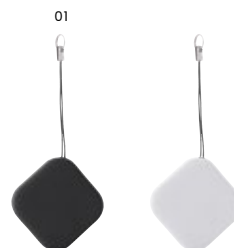

Da 320 pezzi
€ 7,09

7739 Smart Finder in ABS

Smart Finder wireless in ABS, rintraccia oggetti smarriti, funzione controllo remoto fotocamera dello smartphone, definizione luogo come parcheggio dell'auto, allarme nel momento in cui il tracker si scollega dallo smartphone, cordoncino, batterie incluse
Dimensioni: 0,7 × 3,7 cm

> 1	> 40	> 80	> 160	> 320
€ 8,74	€ 8,21	€ 7,70	€ 7,34	€ 7,09