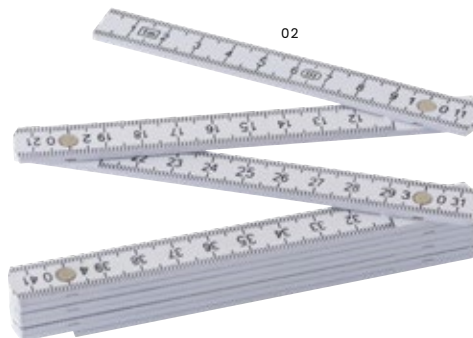

Da 1600 pezzi
€ 1,56

710433 **Righello pieghevole in plastica**
Righello pieghevole in plastica, lunghezza 1 metro
Dimensioni: 100 cm

> 1	> 200	> 400	> 800	> 1600
€ 1,93	€ 1,81	€ 1,70	€ 1,61	€ 1,56

1
meter