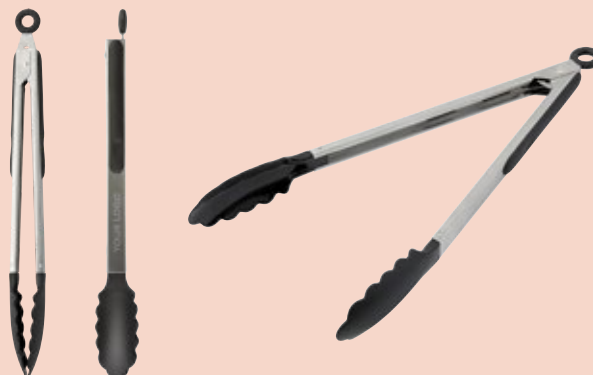

Da 384 pezzi
€ 3,34

6538 Pinza da barbecue per alimenti, in acciaio inox

Pinza da barbecue per alimenti, in acciaio inox 430
Dimensioni: 33,3 × 3,5 × 2,7 cm

> 1	> 48	> 96	> 192	> 384
€ 4,13	€ 3,89	€ 3,63	€ 3,47	€ 3,34

50