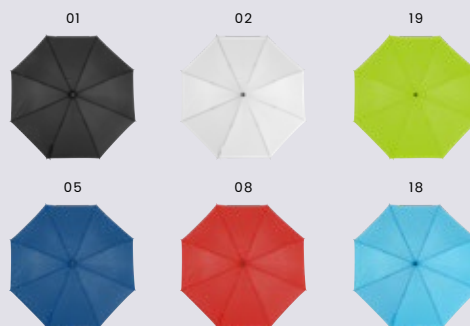

Da 192 pezzi
€ 10,30

0945 Ombrello automatico, in poliestere 190 T
Ombrello in fibra di vetro, con apertura automatica, impugnatura in EVA, in poliestere 190 T
Dimensioni: Ø 105,5 × 82,7 cm

> 1	> 24	> 48	> 96	> 192
€ 12,71	€ 11,96	€ 11,19	€ 10,69	€ 10,30