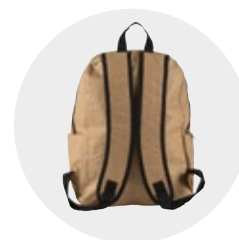

Da 240 pezzi
€ 7,99

8259 Zaino refrigerante

Zaino in carta laminata 80 gr/m², pellicola argentata refrigerante interna, vano principale e tasca anteriore con chiusura lampo, spallacci regolabili
Dimensioni: 27,5 x 13 x 41 cm

> 1	> 30	> 60	> 120	> 240
€ 9,86	€ 9,27	€ 8,67	€ 8,29	€ 7,99