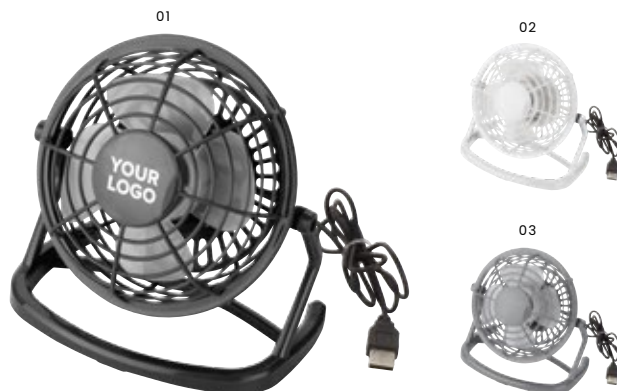

> 1	> 2000	> 4000	> 8000	> 16000
€ 0,24	€ 0,23	€ 0,21	€ 0,20	€ 0,20

Da 256 pezzi
€ 5,51

3639 Mini ventilatore in PP

Mini ventilatore USB in ABS
 Dimensioni: 14 × 8,5 × 15 cm

> 1	> 32	> 64	> 128	> 256
€ 6,81	€ 6,40	€ 6,00	€ 5,73	€ 5,51