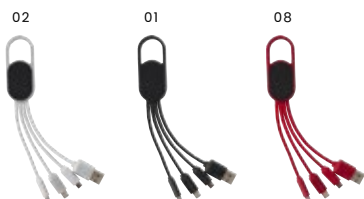

Da 400 pezzi
€ 6,24

432312 Set cavi per la ricarica in ABS

Set cavi per la ricarica 4 in 1, comprende moschettone, connettore USB, USB-C, micro USB e Lightning, dopo l'incisione laser, il logo si accende quando il cavo è in uso
Dimensioni: 17,7 x 2,9 x 1 cm

> 1	> 50	> 100	> 200	> 400
€ 7,70	€ 7,24	€ 6,77	€ 6,47	€ 6,24

Da 800 pezzi
€ 3,44

8597 Cavo per la ricarica in nylon

Set cavi per la ricarica in nylon, comprende connettore USB, USC-C e Lightning, lunghezza del cavo circa 95 cm
Dimensioni: 102 x 1,5 x 0,4 cm

> 1	> 100	> 200	> 400	> 800
€ 4,26	€ 4,00	€ 3,74	€ 3,57	€ 3,44

Da 320 pezzi
€ 8,77

709961 Caricabatterie wireless in plastica

Caricabatterie wireless in plastica, supporto per telefono, pad regolabile in altezza, modalità verticale ed orizzontale, ricaricabile tramite porta micro USB, ingresso 5V2A/9V2A, uscita 5V1.3A/9V1.2A, adatto per la maggior parte dei device in commercio
Dimensioni: 8,5 x 6,5 x 7,2 cm

> 1	> 40	> 80	> 160	> 320
€ 10,83	€ 10,19	€ 9,53	€ 9,10	€ 8,77