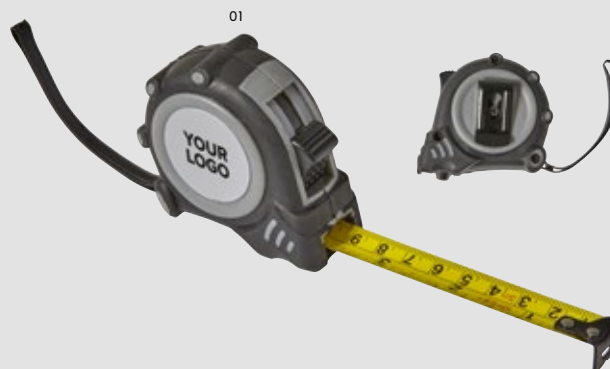

Da 768 pezzi
€ 3,14

7900 Flessometro 3 metri, in ABS
Flessometro 3 metri con bottone d'arresto, clip per cintura, cinturino da polso, in ABS
Dimensioni: 7,3 × 3,7 × 6,2 cm

> 1	> 96	> 192	> 384	> 768
€ 3,87	€ 3,64	€ 3,40	€ 3,26	€ 3,14

3
meter