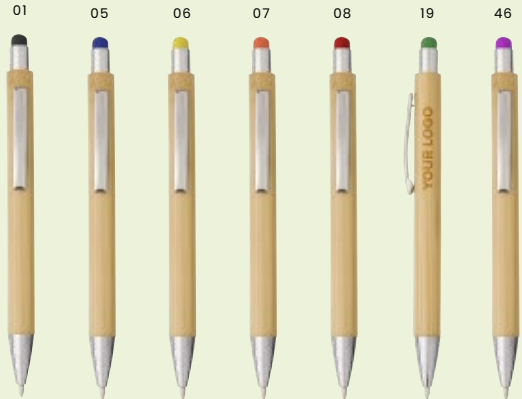

> 1	> 1000	> 2000	> 4000	> 8000
€ 0,33	€ 0,31	€ 0,29	€ 0,27	€ 0,27

Da 4000 pezzi
€ 0,67

548774 **Penna a sfera in bamboo capacitiva, refill blu**

Penna a sfera in bamboo con puntale in gomma capacitivo (compatibile su schermi touch), componenti in plastica, clip in metallo, refill blu
Dimensioni: 1 × 14,2 cm

> 1	> 500	> 1000	> 2000	> 4000
€ 0,83	€ 0,79	€ 0,73	€ 0,70	€ 0,67

01

02

11

Da 4000 pezzi
€ 0,63

548744 **Penna a sfera in bamboo, refill nero**

Penna a sfera in bamboo, componenti in plastica, clip in metallo, refill nero
Dimensioni: Ø 1,1 × 13,6 cm