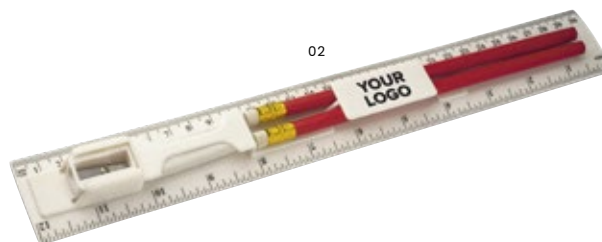

Name
It!

Da 1600 pezzi
€ 1,14

2959 Set righello in PU

Set righello in PU con 2 matite, gomma e temperamatite, 30 cm

Dimensioni: 3 × 3,9 × 1,6 cm

> 1	> 200	> 400	> 800	> 1600
€ 1,41	€ 1,33	€ 1,24	€ 1,19	€ 1,14