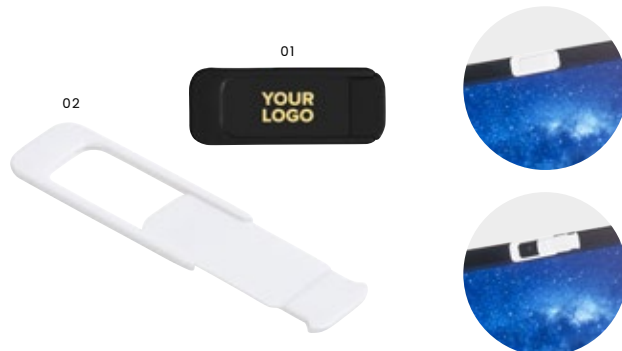

9005 Cover per webcam in PP

Protezione per webcam, include nastri biadesivi, apertura e chiusura facile, in PP

Dimensioni: 4,1 × 1,51 × 0,2 cm

> 1	> 2000	> 4000	> 8000	> 16000
€ 0,24	€ 0,23	€ 0,21	€ 0,20	€ 0,20