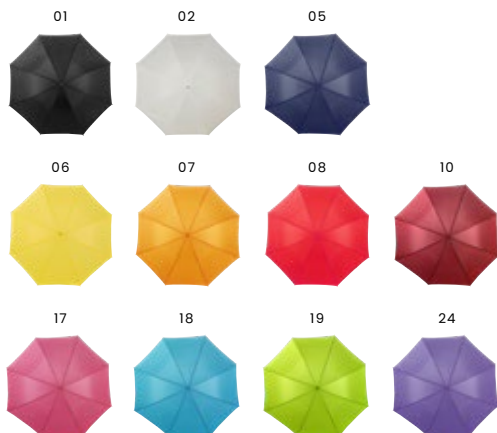

Da 384 pezzi
€ 5,80

4064 Ombrello automatico, in poliestere 190 T

Ombrello con apertura automatica, manico dritto in legno, in poliestere 190 T

Dimensioni: Ø 104 × 84 cm

> 1	> 48	> 96	> 192	> 384
€ 7,16	€ 6,73	€ 6,30	€ 6,01	€ 5,80