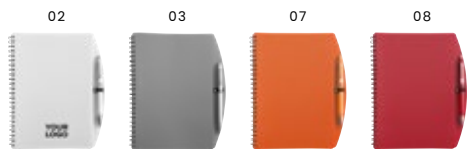

Da 640 pezzi
€ 4,77

9146 Taccuino Stone Paper formato +/- A4

Taccuino Stone Paper in PP e in carta minerale, formato +/- A4, include 30 fogli a righe, penna a sfera con refill cancellabile con la punta ed il calore, app: scansiona e salva documenti in immagini o PDF, refill blu
Dimensioni: 26 x 21,9 x 0,4 cm

> 1	> 80	> 160	> 320	> 640
€ 5,89	€ 5,53	€ 5,19	€ 4,94	€ 4,77

Da 1280 pezzi
€ 2,56

5140 Taccuino formato +/- A5 in PP

Taccuino in PP, formato +/- A5, 65 pagine a righe, dotato di penna a sfera in ABS con clip in metallo, refill blu
Dimensioni: 21 x 17,5 x 0,7 cm

> 1	> 160	> 320	> 640	> 1280
€ 3,16	€ 2,97	€ 2,77	€ 2,66	€ 2,56

Da 960 pezzi
€ 1,43

5139 Taccuino formato +/- A6 in PP

Taccuino in PP, formato +/- A6, 65 pagine a righe, dotato di penna a sfera in ABS con clip in metallo, refill blu
Dimensioni: 14,8 x 13 x 1,3 cm

> 1	> 120	> 240	> 480	> 960
€ 1,77	€ 1,67	€ 1,56	€ 1,49	€ 1,43