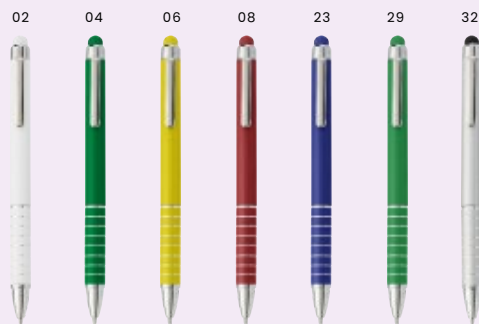

0647 Penna a sfera capacitiva in alluminio

Penna a sfera in alluminio capacitiva (compatibile su schermi touch), colore smaltato, refill blu
Dimensioni: Ø 0,9 × 12,5 cm

> 1	> 300	> 600	> 1200	> 2400
€ 1,00	€ 0,94	€ 0,89	€ 0,84	€ 0,81

01