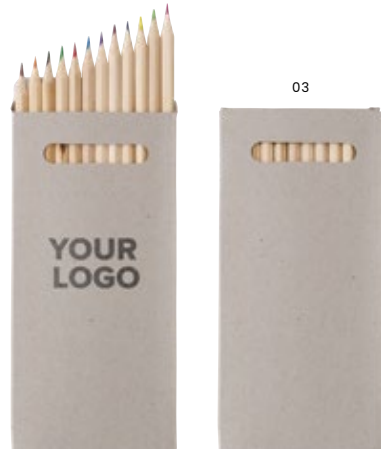

> 1	> 40	> 80	> 160	> 320
€ 8,79	€ 8,26	€ 7,73	€ 7,39	€ 7,11

50
pages

Da 3200 pezzi
€ 0,49

2468 Set 12 matite in legno corte colorate

Set 12 matite in legno corte colorate, confezione in cartone.
Dimensioni: 8,9 x 8,7 x 0,8 cm