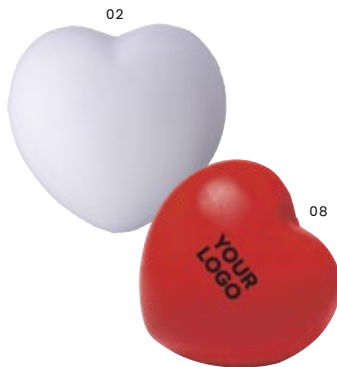

Rilassatevi! I regali aziendali fanno il... vostro lavoro!

02

08

Da 1600 pezzi
€ 0,86

8033 Antistress cuore, in PU

Antistress a forma cuore, in PU
Dimensioni: 7 x 4,9 x 7 cm

> 1	> 200	> 400	> 800	> 1600
€ 1,06	€ 1,00	€ 0,93	€ 0,89	€ 0,86