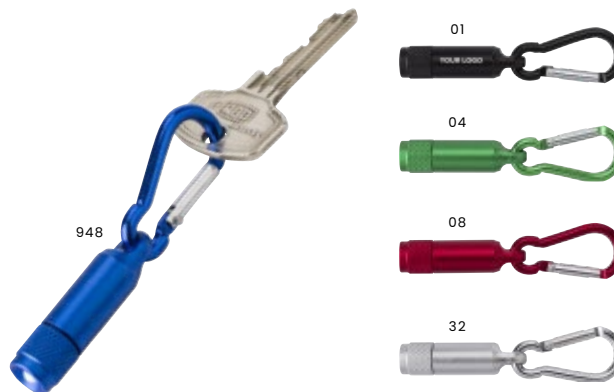

432009 Mini torcia con luce LED, in alluminio

Mini torcia con luce LED, moschettone che funge da portachiavi, in alluminio
Dimensioni: Ø 1,3 x 5,1 cm

> 1	> 200	> 400	> 800	> 1600
€ 2,01	€ 1,90	€ 1,77	€ 1,69	€ 1,63