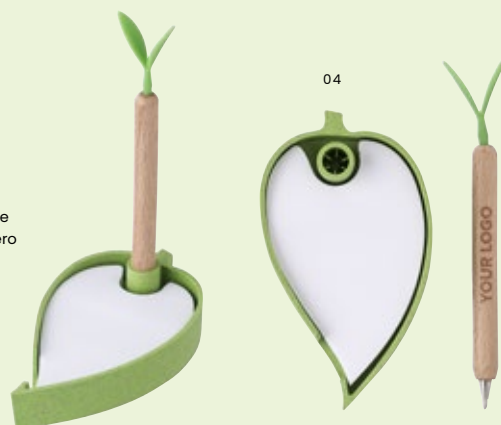

Da 800 pezzi
€ 3,20

9216 Set memo cartaceo

Set memo ECO style da scrivania, supporto in paglia di grano, include 100 fogli autoadesivi, foglie in silicone, penna a sfera in legno, refill nero
Dimensioni: 11,5 × 9 × 14,5 cm

> 1	> 100	> 200	> 400	> 800
€ 3,94	€ 3,70	€ 3,47	€ 3,31	€ 3,20

Da 1600 pezzi
€ 1,24

8436 Memo stick adesivi

Memo stick adesivi, rilegati a spirale, in cinque colori nel piccolo formato e quattro colori nel grande formato
Dimensioni: 10,1 × 9,2 × 1,2 cm

> 1	> 200	> 400	> 800	> 1600
€ 1,53	€ 1,44	€ 1,34	€ 1,29	€ 1,24