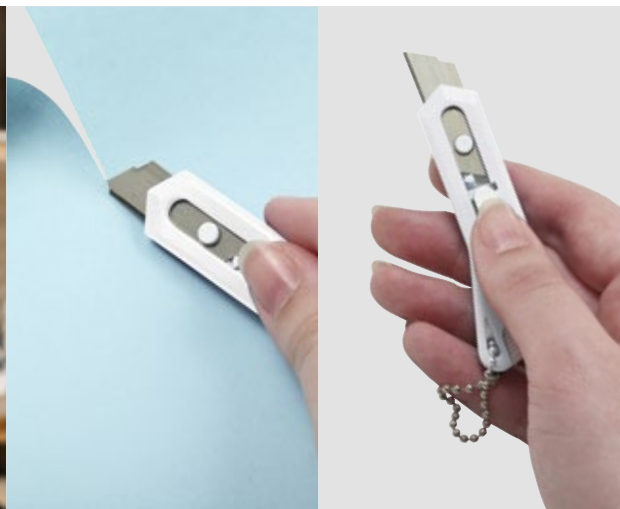

Da 3200 pezzi
€ 0,80

8954 Cutter in ABS e acciaio inox

Cutter in ABS e acciaio inox, con lama integrata
Dimensioni: 13,7 × 3,5 × 0,5 cm

> 1	> 400	> 800	> 1600	> 3200
€ 0,99	€ 0,93	€ 0,87	€ 0,83	€ 0,80