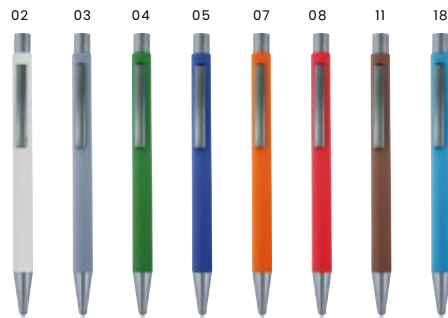

8298 Penna a sfera con finitura in gomma in alluminio

Penna a sfera in alluminio con finitura in gomma, punta, parte superiore e clip in tinta, l'incisione laser rivela la copertura a specchio della gomma, refill blu
Dimensioni: Ø 0,9 × 13,8 cm

> 1	> 200	> 400	> 800	> 1600
€ 1,06	€ 1,00	€ 0,93	€ 0,89	€ 0,86

01