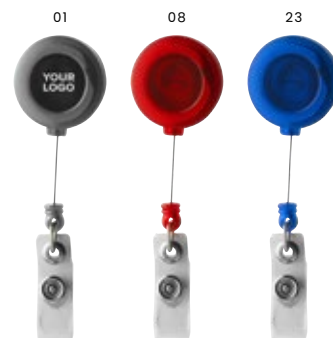

Da 2000 pezzi
€ 0,96

4164 Lanyard con chiusura di sicurezza

Lanyard in poliestere con chiusura di sicurezza, dotato di targhetta in pvc, 2 moschettoncini in metallo, 1 moschettone aggancio/sgancio per telefonino
Dimensioni: 6,2 x 1,5 x 0,4 cm

> 1	> 250	> 500	> 1000	> 2000
€ 1,19	€ 1,11	€ 1,04	€ 1,00	€ 0,96

Da 400 pezzi
€ 5,64

8987 Lanyard con chiusura di sicurezza, in ABS

Lanyard per la ricarica in ABS, collegamento USB, USB-C, micro USB e Lightning, con gancio metallico a carabina
Dimensioni: 54 x 3,2 x 1,2 cm

> 1	> 50	> 100	> 200	> 400
€ 6,97	€ 6,56	€ 6,13	€ 5,86	€ 5,64

Da 1600 pezzi
€ 1,86

3180 Portabadge/Portaskipass con clip, in ABS

Portabadge/Portaskipass con clip, utilizzabile come skipass, lunghezza condoncino ca. 60 cm, in ABS
Dimensioni: Ø 3,5 x 1,2 cm

> 1	> 200	> 400	> 800	> 1600
€ 2,29	€ 2,14	€ 2,01	€ 1,91	€ 1,86

Da 3200 pezzi
€ 0,47

3182 Porta nome/badge con clip, in ABS

Portabadge/Portaskipass con clip in metallo, lunghezza condoncino ca. 80 cm, in ABS
Dimensioni: Ø 3,2 x 0,8 cm

> 1	> 400	> 800	> 1600	> 3200
€ 0,59	€ 0,56	€ 0,51	€ 0,49	€ 0,47