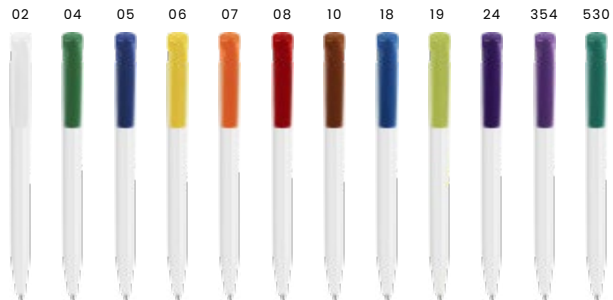

stilolinea®

01

Prezzo
su richiesta

23528 Stilolinea, penna a sfera S45 in ABS

Stilolinea, penna a sfera S45 in ABS, fusto bianco, clip colorata, refill blu
Dimensioni: Ø 1,4 × 13,7 cm