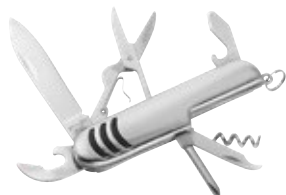

Da 640 pezzi

€ 2,37

7112 Coltellino tascabile 7 funzioni, in acciaio inox

Coltellino tascabile in acciaio inox, 7 funzioni, composto da cavatappi, cacciavite, apribottiglie, forbici, coltello, lima e apriscatole
Dimensioni: 9,3 x 2,4 x 1,4 cm

> 1	> 80	> 160	> 320	> 640
€ 2,93	€ 2,76	€ 2,57	€ 2,46	€ 2,37

Da 1536 pezzi

€ 1,54

8242 Coltellino tascabile, in acciaio inox

Coltellino tascabile pieghevole in acciaio inox con blocco di sicurezza
Dimensioni: 7,5 x 2,6 x 0,6 cm

> 1	> 192	> 384	> 768	> 1536
€ 1,90	€ 1,79	€ 1,67	€ 1,60	€ 1,54

Da 640 pezzi

€ 3,13

8715 Coltellino tascabile 10 funzioni, in acciaio inox

Coltellino tascabile in acciaio inox, 11 funzioni, composto da apribottiglie, cavatappi, cacciavite a croce, due lame, forbici, tre coltelli e fascette
Dimensioni: 9,1 x 2,2 x 1,8 cm

> 1	> 80	> 160	> 320	> 640
€ 3,86	€ 3,63	€ 3,40	€ 3,24	€ 3,13