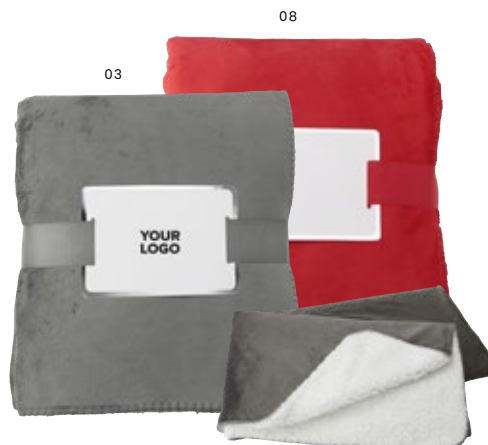

4290 Coperta sintetica in poliestere 190 gr/m²

Coperta sintetica, 100% poliestere 190 gr/m², si presenta chiusa con una cintura di colore abbinato

Dimensioni: 15 x 118 x 0,5 cm

> 1	> 10	> 20	> 40	> 80
€ 31,46	€ 29,57	€ 27,69	€ 26,43	€ 25,49