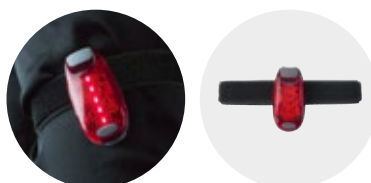

Da 400 pezzi
€ 4,36

6289 Luce di sicurezza da bicicletta, in ABS

Set 2 mini luci per bicicletta con 1 Led, 2 intermittenze, in custodia bianco satinato, in ABS
Dimensioni: 9,4 × 4,3 × 2 cm

> 1	> 50	> 100	> 200	> 400
€ 5,39	€ 5,06	€ 4,74	€ 4,53	€ 4,36

Da 800 pezzi
€ 2,70

8219 Luce di sicurezza, in ABS

Luce di sicurezza con due tonalità, fissa e lampeggiante, con cinturino in velcro pre presa al manubrio della bicicletta, in ABS, batterie incluse
Dimensioni: 5,6 × 2,8 × 1,8 cm

> 1	> 100	> 200	> 400	> 800
€ 3,33	€ 3,13	€ 2,93	€ 2,80	€ 2,70

Da 240 pezzi
€ 8,80

8170 Luce per bici ricaricabile, in ABS

Luce per bicicletta ricaricabile in ABS/PC, staccabile dal supporto, luce Led COB ricaricabile tramite porta micro USB, cavo incluso, si accende in quattro diverse modalità, cinturino in silicone
Dimensioni: 7 × 1,8 × 1,6 cm

> 1	> 30	> 60	> 120	> 240
€ 10,86	€ 10,20	€ 9,56	€ 9,11	€ 8,80