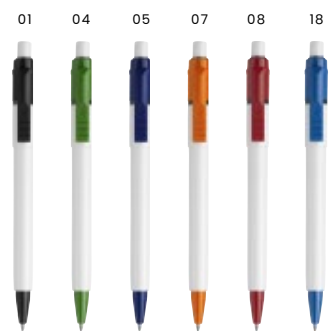

Dimensioni: Ø 1,4 × 13,4 cm

Prezzo
su richiesta

2242 Stilolinea, penna a sfera Ice Baron in plastica

Stilolinea, penna a sfera Ice Baron in plastica, fusto in colore satinato, clip grande, refill blu jumbo

Dimensioni: Ø 1,4 × 13,4 cm

stilolinea

stilolinea

2250 Stilolinea, penna a sfera Baron in ABS
Stilolinea, penna a sfera in ABS, fusto bianco, componenti colorati, refill blu jumbo
Dimensioni: Ø 1,4 × 13,4 cm