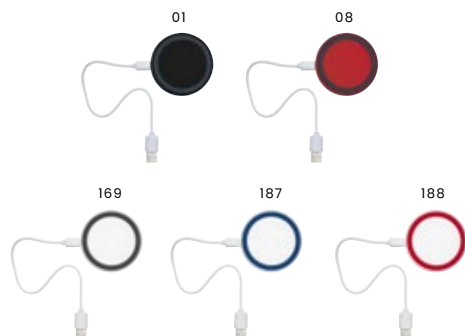

Da 320 pezzi
€ 5,81

8454 Caricabatterie wireless in PS

Caricabatterie wireless in PS, capacità 1.500mAh, input DC5V, parte superiore del corpo in nero con finiture colorate, base con banda antiscivolo, include cavo nero ca. 30 cm USB / micro USB, adatto per la maggior parte dei device in commercio
Dimensioni: Ø 7 × 1 cm

> 1	> 40	> 80	> 160	> 320
€ 7,17	€ 6,74	€ 6,31	€ 6,03	€ 5,81

Da 320 pezzi
€ 6,96

9149 Caricabatterie wireless in ABS

Caricabatterie wireless, include porte USB e micro USB, in ABS, adatto per la maggior parte dei device in commercio
Dimensioni: 9 × 9 × 0,9 cm

> 1	> 40	> 80	> 160	> 320
€ 8,59	€ 8,07	€ 7,56	€ 7,21	€ 6,96