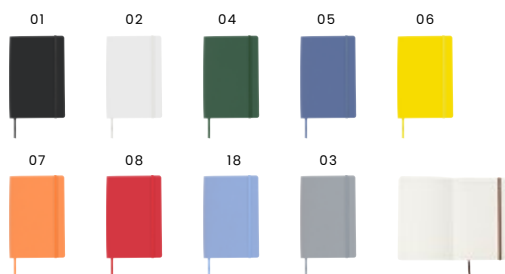

Da 400 pezzi
€ 4,30

8276 Taccuino formato +/- A5 in PU morbido
Taccuino in PU morbido, formato +/- A5, 80 pagine a righe,
tasca interna, elastico e segnalibro in tinta
Dimensioni: 21 x 14,1 x 1 cm

> 1	> 50	> 100	> 200	> 400
€ 5,30	€ 4,99	€ 4,66	€ 4,46	€ 4,30

±
A5

80
pages

Da 400 pezzi
€ 3,19

7257 Taccuino formato +/- A5, sughero design in PU
Taccuino in PU in sughero design, formato +/- A5, sughero design,
96 pagine a righe, elastico e segnalibro in tinta colore
Dimensioni: 21,2 x 14,1 x 1,4 cm

> 1	> 50	> 100	> 200	> 400
€ 3,93	€ 3,70	€ 3,46	€ 3,30	€ 3,19

±
A5

96
pages