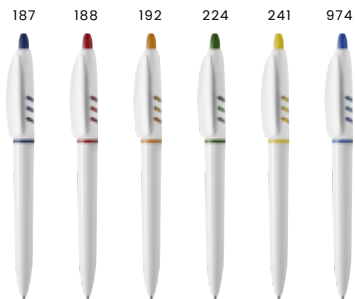

4740 Stilolinea, penna a sfera in plastica, fusto bianco

Stilolinea, penna a sfera in plastica, fusto bianco, componenti colorati, refill blu
Dimensioni: Ø 1,5 × 13,8 cm