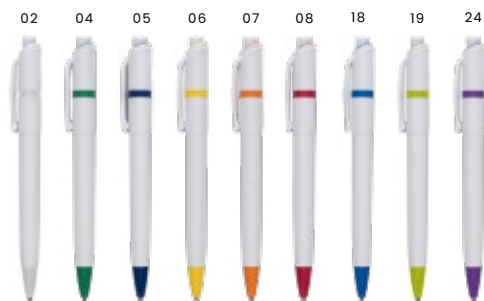

Prezzo
su richiesta

5401 Stilolinea, penna a sfera in plastica
Stilolinea, penna a sfera in plastica, fusto bianco, componenti colorati, refill blu
Dimensioni: Ø 1 × 13,6 cm

Prezzo
su richiesta

1696 Stilolinea, penna a sfera Ducal in ABS
Stilolinea, penna a sfera Ducal in ABS, fusto bianco, componenti colorati, refill blu
Dimensioni: Ø 1,5 × 13,7 cm