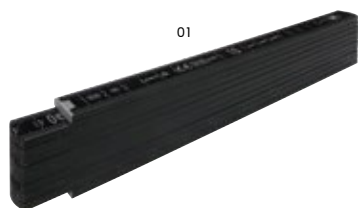

Prezzo sur
richiesta

3251 Stabila Hi-Tec, metro pieghevole

Stabila Hi-Tec, metro pieghevole in legno, metri 2, scala in cm, rivestimento protettivo, classe di precisione 3

Dimensioni: 24,3 × 1,5 × 3,6 cm

2
meter

Prezzo sur
richiesta

28258 Stabila, metro pieghevole in legno

Stabila, metro pieghevole 2 metri, scala in cm, rivestimento rigido e resistente agli urti, in legno
Dimensioni: 24,1 × 3,2 × 1,6 cm

2
meter