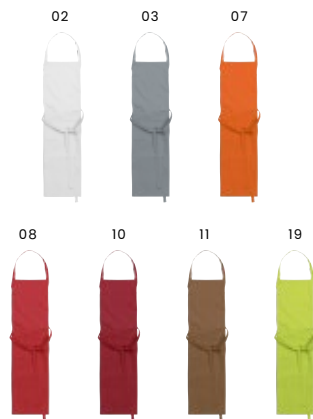

**7635 Grembiule in cotone e poliestere
240 gr/m²**

Grembiule da cucina, tasca frontale, in misto
cotone poliestere 240 gr/m²
Dimensioni: 99 x 7 x 0,2 cm

> 1	> 30	> 60	> 120	> 240
€ 10,81	€ 10,17	€ 9,51	€ 9,09	€ 8,76