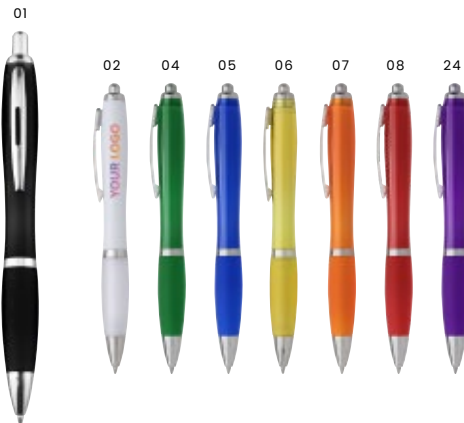

> 1	> 800	> 1600	> 3200	> 6400
€ 0,30	€ 0,29	€ 0,26	€ 0,26	€ 0,24

Da 6400 pezzi
€ 0,24

3015 Penna a sfera in ABS

Penna a sfera in ABS, corpo colorato ed impugnatura in gomma, refill blu
 Dimensioni: Ø 1,2 × 13,9 cm

> 1	> 800	> 1600	> 3200	> 6400
€ 0,30	€ 0,29	€ 0,26	€ 0,26	€ 0,24

Da 8000 pezzi
€ 0,19

3321 Penna a sfera in AS

Penna a sfera in AS, corpo colorato, impugnatura in gomma, clip traslucente, refill blu
 Dimensioni: Ø 0,9 × 14,3 cm