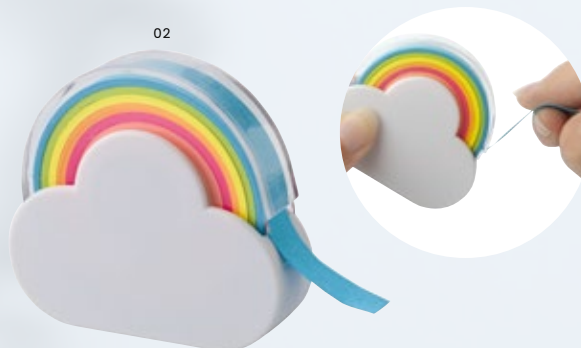

Da 1600 pezzi

€ 1,51

8285 Dispenser a forma di nuvola in ABS

Dispenser a forma di nuvola, rullo con memo stick adesivi nei colori blu, verde, arancione e fucsia, 2,5 m ciascuno, in ABS
Dimensioni: 6,5 × 6,5 × 1,8 cm

> 1	> 200	> 400	> 800	> 1600
€ 1,87	€ 1,76	€ 1,64	€ 1,57	€ 1,51

02