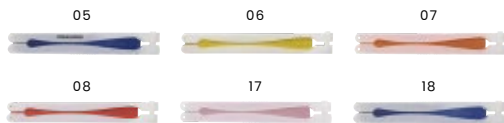

Da 4800 pezzi
€ 0,34

8580 Ventaglio in carta

Ventaglio in carta, manico in plastica, diametro
17 cm
Dimensioni: 25,5 × 17 × 0,3 cm

> 1	> 600	> 1200	> 2400	> 4800
€ 0,43	€ 0,40	€ 0,37	€ 0,36	€ 0,34

Da 4800 pezzi
€ 0,27

9001 Ventaglio in carta ed ABS

Ventaglio pieghevole, in carta ed ABS
Dimensioni: 26,5 × 24 × 1 cm

> 1	> 600	> 1200	> 2400	> 4800
€ 0,33	€ 0,31	€ 0,29	€ 0,27	€ 0,27

Da 1600 pezzi
€ 1,14

6510 Ventaglio in PS

Ventaglio pieghevole, in PS
Dimensioni: 41,5 × 22,5 × 2 cm

> 1	> 200	> 400	> 800	> 1600
€ 1,41	€ 1,33	€ 1,24	€ 1,19	€ 1,14