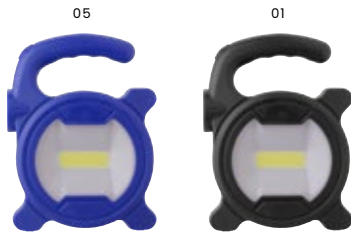

Lasciate che
ci sia luce!

Da 768 pezzi
€ 4,01

709706 **Faro da lavoro in ABS con luci COB**
Faro da lavoro in ABS con luci COB, passaggio dalla luce anteriore a quella laterale con il clic di un pulsante, batterie incluse
Dimensioni: 10 × 3,5 × 13,3 cm

> 1	> 96	> 192	> 384	> 768
€ 4,96	€ 4,66	€ 4,36	€ 4,16	€ 4,01

Da 480 pezzi
€ 4,93

9194 **Torcia da lavoro, in ABS**
Torcia da lavoro in ABS, illuminazione led COB, include magnete per fissare la luce, batterie incluse
Dimensioni: 16 × 5 × 4,3 cm

> 1	> 60	> 120	> 240	> 480
€ 6,09	€ 5,71	€ 5,36	€ 5,11	€ 4,93