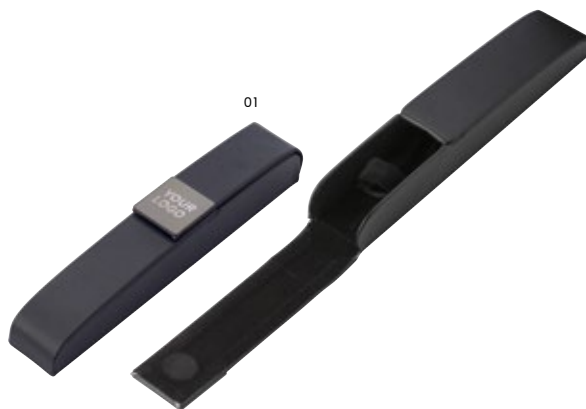

Da 800 pezzi
€ 3,90

7129 Custodia per una penna in PU

Lussuosa custodia per una penna, placca nera in metallo lucido (dimensioni 2,6 x 2,6 cm) adatto per la stampa laser, rivestimento interno in velluto nero, chiusura magnetica, in PU
Dimensioni: 16,5 x 2,8 x 2,7 cm

> 1	> 100	> 200	> 400	> 800
€ 4,81	€ 4,53	€ 4,24	€ 4,04	€ 3,90