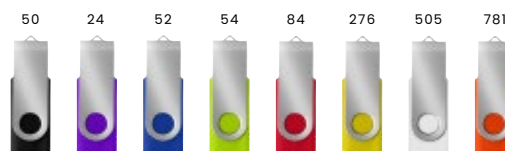

Name
 It!

Da 800 pezzi
€ 2,10

7884 Ventilatore USB in PVC

Ventilatore con entrata USB, in PVC
 Dimensioni: 14,2 × 8,5 × 1,5 cm

> 1	> 100	> 200	> 400	> 800
€ 2,60	€ 2,44	€ 2,29	€ 2,19	€ 2,10

Più memorabile con il vostro logo aziendale...