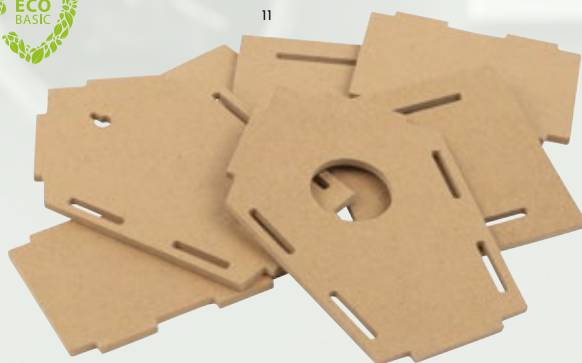

> 1	> 30	> 60	> 120	> 240
€ 9,86	€ 9,27	€ 8,67	€ 8,29	€ 7,99

11

Da 400 pezzi
€ 3,99

8606 Kit voliera in legno

Kit voliera in MDF da montare, in legno
Dimensioni: 12,3 x 15,5 x 18,3 cm

> 1	> 50	> 100	> 200	> 400
€ 4,93	€ 4,63	€ 4,34	€ 4,14	€ 3,99

Siate creativi con i regali Eco Basic

Da 160 pezzi
€ 12,16

662788 **Bilancia da cucina in bamboo**
Bilancia da cucina in bamboo, capacità fino a 5kg
Dimensioni: Ø 18,5 x 1,8 cm

> 1	> 20	> 40	> 80	> 160
€ 15,01	€ 14,11	€ 13,21	€ 12,61	€ 12,16