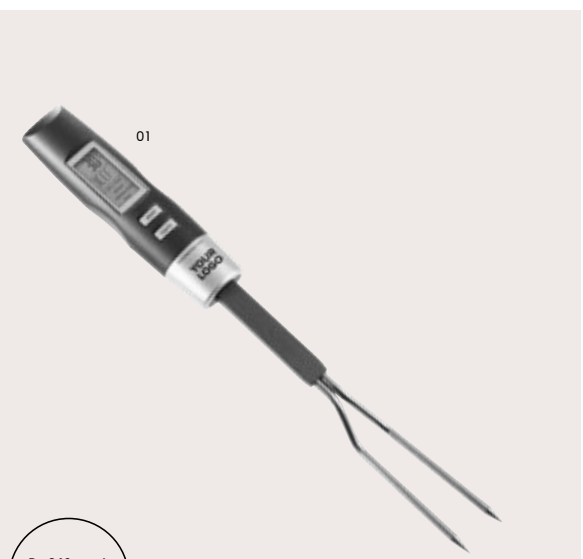

Da 240 pezzi
€ 12,01

2634 Termometro per vivande in acciaio inox
Termometro per vivande (C/F), in acciaio inox, batterie incluse
Dimensioni: 34,5 × 3,7 × 2,5 cm

> 1	> 30	> 60	> 120	> 240
€ 14,83	€ 13,94	€ 13,04	€ 12,46	€ 12,01