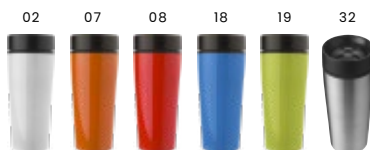

Da 384 pezzi
€ 5,66

3751 Tazza da viaggio in acciaio inox, capacità 500 ml

Tazza termica da viaggio in acciaio inox, doppia parete, capacità 500 ml
Dimensioni: Ø 8,3 × 18,5 cm

> 1	> 48	> 96	> 192	> 384
€ 6,99	€ 6,57	€ 6,14	€ 5,87	€ 5,66

Da 240 pezzi
€ 7,94

6533 Tazza termica da viaggio in acciaio inox, capacità 450 ml

Tazza termica da viaggio, doppia parete, in acciaio inox, cappuccio ermetico, capacità 450 ml
Dimensioni: Ø 8,3 × 2 cm

> 1	> 30	> 60	> 120	> 240
€ 9,80	€ 9,21	€ 8,63	€ 8,23	€ 7,94

Da 192 pezzi
€ 7,77

709939 Tazza termica in acciaio inox, capacità 450 ml

Tazza termica in acciaio inox a doppia parete, coperchio con apertura scorrevole, fondo antiscivolo, confezionati singolarmente in una scatola di cartone marrone, capacità 450 ml
Dimensioni: 8 × 17,5 cm

> 1	> 24	> 48	> 96	> 192
€ 9,59	€ 9,01	€ 8,43	€ 8,06	€ 7,77