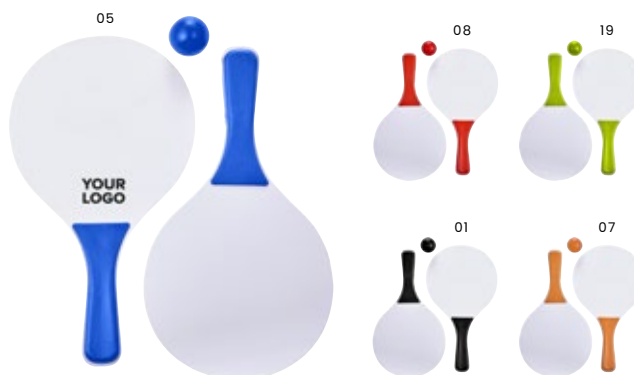

Da 800 pezzi
€ 2,56

6985 Gioco racchette da spiaggia in legno

Gioco racchette da spiaggia con manici e pallina colorati, confezionati in rete, in legno
Dimensioni: 33 x 18,5 x 0,5 cm

> 1	> 100	> 200	> 400	> 800
€ 3,16	€ 2,97	€ 2,77	€ 2,66	€ 2,56