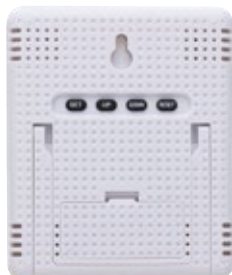

> 1	> 20	> 40	> 80	> 160
€ 14,43	€ 13,56	€ 12,70	€ 12,11	€ 11,69

823

823

Da 160 pezzi
€ 11,04

710951 Stazione meteorologica in bamboo e ABS
Stazione meteorologica in bamboo e ABS, supporto pieghevole, include funzioni come l'ora, anno, temperatura, umidità, batterie incluse
Dimensioni: 13 x 13 x 2,3 cm