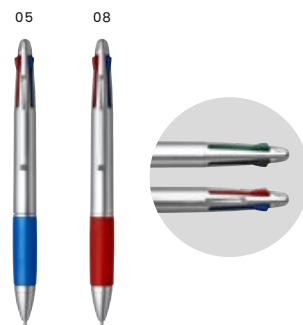

Da 1600 pezzi
€ 1,34

1018 Penna a sfera in ABS

Penna a sfera Lampadina in ABS, lampeggia all'urto, refill blu, batterie incluse
Dimensioni: Ø 0,8 × 18,5 cm

> 1	> 200	> 400	> 800	> 1600
€ 1,66	€ 1,56	€ 1,46	€ 1,39	€ 1,34

Da 3200 pezzi
€ 0,46

9909 Penna a sfera soccer in ABS

Penna a sfera in ABS soccer, refill blu
Dimensioni: Ø 1,8 × 14,3 cm

> 1	> 400	> 800	> 1600	> 3200
€ 0,57	€ 0,54	€ 0,50	€ 0,49	€ 0,46

Da 3200 pezzi
€ 0,57

8123 Penna a sfera in ABS 4 colori

Penna a sfera in ABS 4 colori, impugnatura in gomma, refill nero, blu, verde e rosso
Dimensioni: Ø 1,5 × 14,1 cm

> 1	> 400	> 800	> 1600	> 3200
€ 0,70	€ 0,66	€ 0,61	€ 0,59	€ 0,57