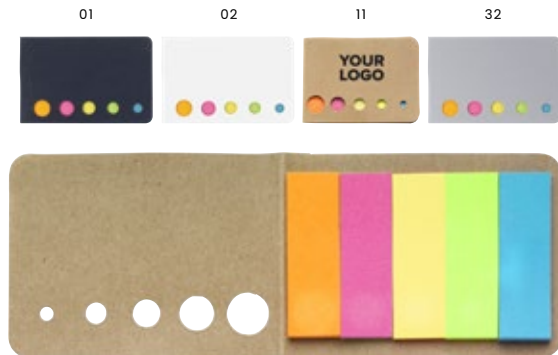

> 1	> 400	> 800	> 1600	> 3200
€ 0,83	€ 0,79	€ 0,73	€ 0,70	€ 0,67

175
 memos

Da 1600 pezzi
€ 1,43

7830 Set memo con righello

Set memo, righello 13 cm integrato, memo stick in 4 formati in vari colori, penna a sfera con corpo in cartone, refill blu
 Dimensioni: 16 x 8 x 1,1 cm

> 1	> 200	> 400	> 800	> 1600
€ 1,77	€ 1,67	€ 1,56	€ 1,49	€ 1,43

500
 memos

Da 6400 pezzi
€ 0,26

9104 Set memo in vari colori

Set memo, include memo stick in vari colori
 Dimensioni: 8,3 x 5,4 x 0,29 cm

> 1	> 800	> 1600	> 3200	> 6400
€ 0,31	€ 0,30	€ 0,27	€ 0,26	€ 0,26