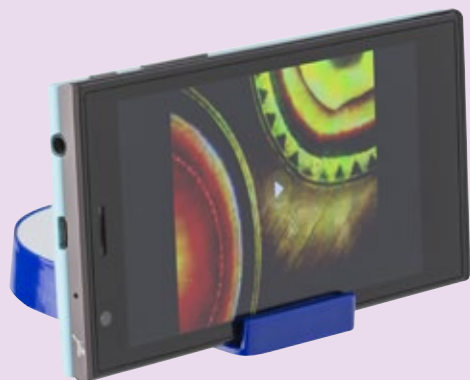

Dimensioni: 13,8 × 6 × 1,3 cm

> 1	> 200	> 400	> 800	> 1600
€ 2,79	€ 2,61	€ 2,46	€ 2,34	€ 2,26

02

05

01

08

Da 800 pezzi
€ 3,56

9162 Supporto per smartphone magnetico in ABS