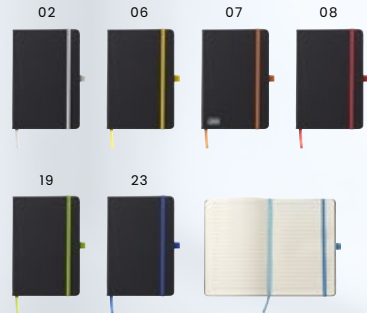

Da 800 pezzi
€ 3,26

8384 Taccuino formato +/- A5 in PU

Taccuino formato +/- A5, include 96 fogli a righe, elastico colorato, passante per penna, con l'incisione laser sulla copertina il logo si mostrerà nel colore dell'elastico, in PU
Dimensioni: 21 x 14,2 x 1,5 cm

> 1	> 100	> 200	> 400	> 800
€ 4,01	€ 3,77	€ 3,53	€ 3,37	€ 3,26