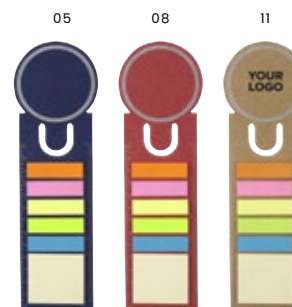

Da 800 pezzi
€ 3,46

6498 Set memo in cartone in vari colori

Set memo in cartone, composto da memo stick in vari colori, righello, penna a sfera con corpo e clip in cartone, refill blu
Dimensioni: 12 x 10,3 x 3 cm

> 1	> 100	> 200	> 400	> 800
€ 4,27	€ 4,01	€ 3,76	€ 3,59	€ 3,46

Da 1600 pezzi
€ 0,96

8532 Set memo in vari colori

Set memo, copertina rigida, include memo stick in vari colori
Dimensioni: 8,1 x 5,4 x 1,2 cm

> 1	> 200	> 400	> 800	> 1600
€ 1,19	€ 1,11	€ 1,04	€ 1,00	€ 0,96

Da 3200 pezzi
€ 0,61

5348 Set memo in vari colori

Set memo, composto da memo cards all'interno, scomparti business cards all'interno, chiusura ad elastico
Dimensioni: 10,4 x 6,5 x 0,5 cm

> 1	> 400	> 800	> 1600	> 3200
€ 0,76	€ 0,71	€ 0,67	€ 0,64	€ 0,61

Da 4000 pezzi
€ 0,47

3115 Segnalibro/Set memo cerchio, in carta

Segnalibro/Set memo cerchio, memo stick in vari colori, funzione righello con misure in centimetri e in pollici
Dimensioni: 21,6 x 6,8 x 0,3 cm

> 1	> 500	> 1000	> 2000	> 4000
€ 0,59	€ 0,56	€ 0,51	€ 0,49	€ 0,47