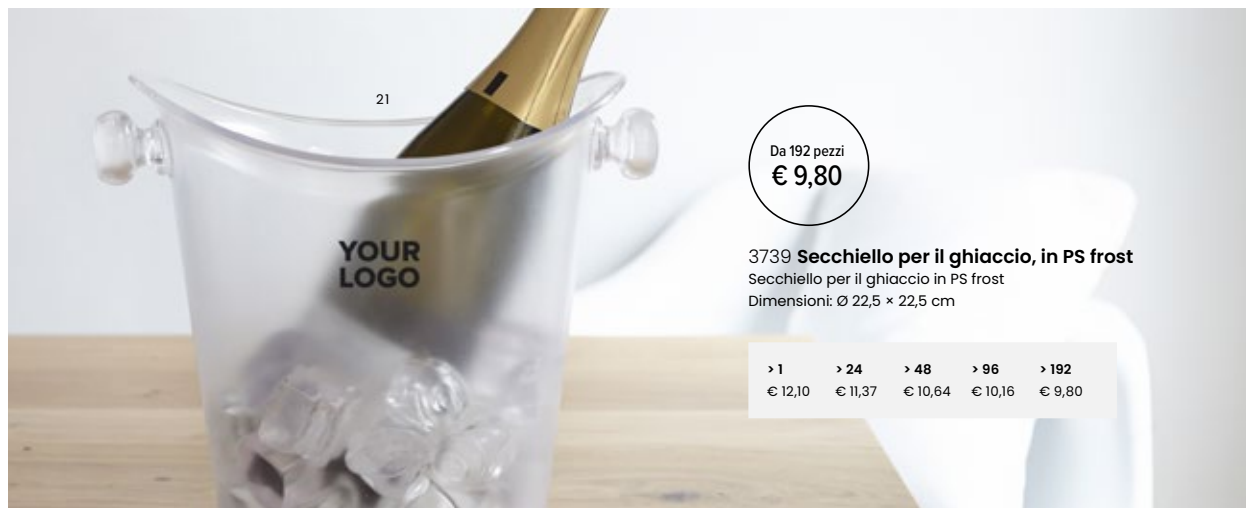

Da 192 pezzi
€ 9,80

3739 Secchiello per il ghiaccio, in PS frost
Secchiello per il ghiaccio in PS frost
Dimensioni: Ø 22,5 x 22,5 cm

> 1	> 24	> 48	> 96	> 192
€ 12,10	€ 11,37	€ 10,64	€ 10,16	€ 9,80