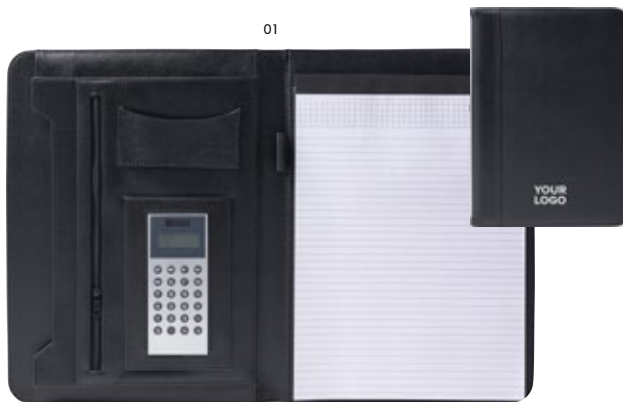

Da 80 pezzi
€ 21,70

8206 Portablocco formato +/- A4 in ABS/PU

Portablocco formato +/- A4, calcolatrice 8 cifre dual power, vari scomparti, batterie e blocco inclusi, in ABS/PU
Dimensioni: 32,5 x 24 x 2,3 cm

> 1	> 10	> 20	> 40	> 80
€ 26,79	€ 25,19	€ 23,57	€ 22,50	€ 21,70

±
A4 20
pages