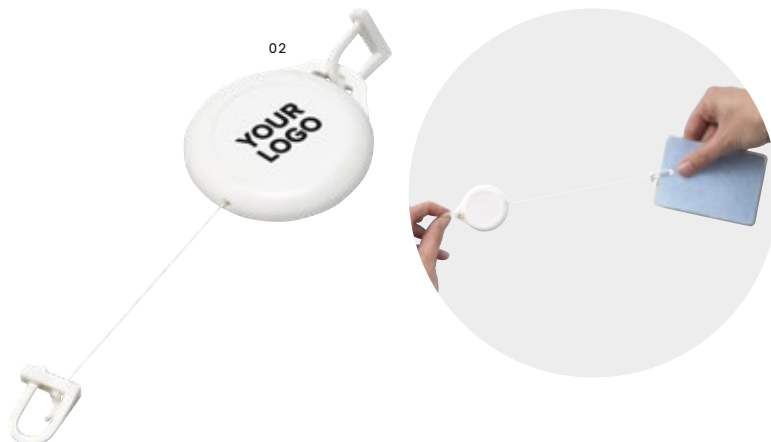

Da 2400 pezzi
€ 0,83

3133 Porta skipass, in ABS
Porta skipass con clip, in ABS
Dimensioni: 9 × 4,6 × 1 cm

> 1	> 300	> 600	> 1200	> 2400
€ 1,03	€ 0,97	€ 0,90	€ 0,86	€ 0,83