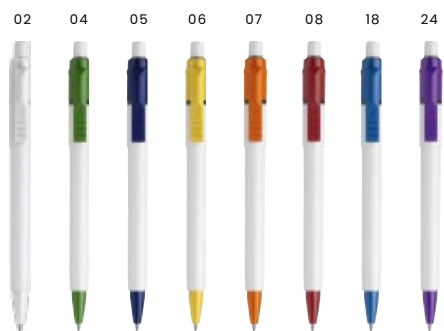

Dimensioni: Ø 1,4 × 13,4 cm

Prezzo
su richiesta

2242 Stilolinea, penna a sfera Ice Baron in plastica

Stilolinea, penna a sfera Ice Baron in plastica, fusto in colore satinato, clip grande, refill blu jumbo

Dimensioni: Ø 1,4 × 13,4 cm

stilolinea

stilolinea

2250 Stilolinea, penna a sfera Baron in ABS
Stilolinea, penna a sfera in ABS, fusto bianco, componenti colorati, refill blu jumbo
Dimensioni: Ø 1,4 × 13,4 cm