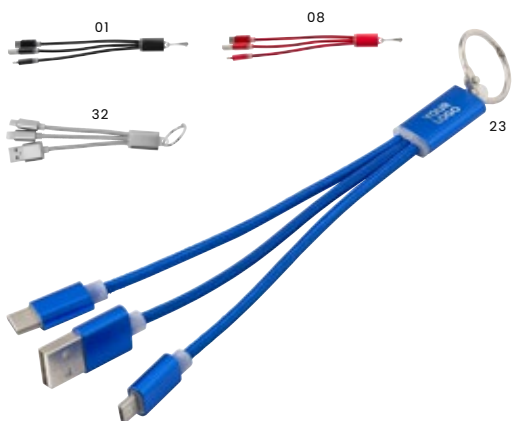

Da 800 pezzi
€ 3,20

9355 Cavo per la ricarica include supporto per telefono

Cavo per la ricarica, include supporto per telefono, connettore combinato micro USB e Lightning e connettore USB-C
Dimensioni: 102 × 1,5 × 0,3 cm

> 1	> 100	> 200	> 400	> 800
€ 3,96	€ 3,71	€ 3,49	€ 3,33	€ 3,20

Da 800 pezzi
€ 2,50

9215 Set cavi per la ricarica in ABS

Set cavi per la ricarica in alluminio con portachavi, include tre plug, USB, USB-C e micro USB
Dimensioni: 17,8 × 1,4 × 0,6 cm

> 1	> 100	> 200	> 400	> 800
€ 3,09	€ 2,90	€ 2,71	€ 2,59	€ 2,50