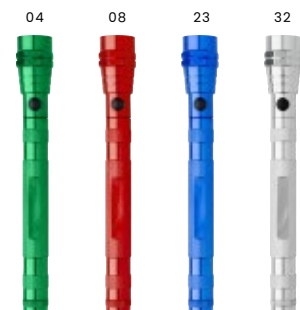

SCAN&PLAY

Da 400 pezzi
€ 6,70

6639 Torcia 3 luci Led, in alluminio

Torcia in alluminio telescopica con tre luci LED, flessibile, include magneti all'estremità, con apposita superficie piana sul fusto per la stampa, batterie incluse
Dimensioni: Ø 2,2 x 17,1 cm

> 1	> 50	> 100	> 200	> 400
€ 8,27	€ 7,77	€ 7,29	€ 6,94	€ 6,70

Da 160 pezzi
€ 10,76

7603 Set d'emergenza, in alluminio

Set d'emergenza, composto da torcia in alluminio telescopica con tre luci LED, flessibile, kit cacciaviti con diverse punte intercambiabili, confezione regalo, batterie incluse
Dimensioni: Ø 2,15 x 46 cm

> 1	> 20	> 40	> 80	> 160
€ 13,29	€ 12,49	€ 11,69	€ 11,16	€ 10,76