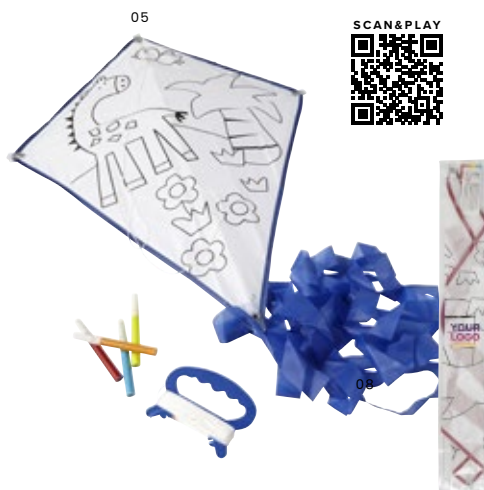

Da 800 pezzi
€ 2,74

7818 Aquilone da colorare in poliestere 190 T

Aquilone da colorare, include 4 pennarelli, in poliestere 190 T
Dimensioni: 50,5 × 39 × 0,4 cm

> 1	> 100	> 200	> 400	> 800
€ 3,39	€ 3,19	€ 2,99	€ 2,84	€ 2,74