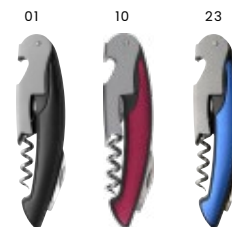

Da 1152 pezzi
€ 1,80

5202 Cavatappi, forma ergonomica in acciaio inox

Cavatappi da cameriere, forma ergonomica, in acciaio inox

Dimensioni: 12,1 x 2,3 x 1,3 cm

> 1	> 144	> 288	> 576	> 1152
€ 2,21	€ 2,09	€ 1,94	€ 1,86	€ 1,80

Da 960 pezzi
€ 1,71

8740 Cavatappi da cameriere in acciaio inox

Cavatappi da cameriere in acciaio inox

Dimensioni: 11 x 3 x 1,1 cm

> 1	> 120	> 240	> 480	> 960
€ 2,11	€ 1,99	€ 1,86	€ 1,77	€ 1,71

Da 384 pezzi
€ 3,46

7240 Cavatappi da cameriere in acciaio inox

Cavatappi da cameriere, in acciaio inox

Dimensioni: 12 x 3 x 1,4 cm

> 1	> 48	> 96	> 192	> 384
€ 4,27	€ 4,01	€ 3,76	€ 3,59	€ 3,46