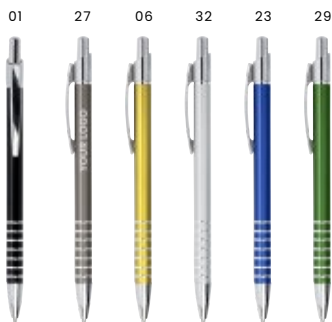

Penna a sfera in ABS cromata, clip in metallo, refill blu
Dimensioni: Ø 1 × 14 cm

> 1	> 500	> 1000	> 2000	> 4000
€ 0,61	€ 0,57	€ 0,54	€ 0,51	€ 0,50

Da 4800 pezzi
€ 0,31

8121 Penna a sfera in ABS

Penna a sfera in ABS, clip in metallo, refill nero
Dimensioni: Ø 1,1 × 13,3 cm

> 1	> 600	> 1200	> 2400	> 4800
€ 0,39	€ 0,36	€ 0,34	€ 0,33	€ 0,31

Da 4800 pezzi
€ 0,41

7124 Penna a sfera capacitiva in ABS

Penna a sfera in ABS capacitiva (compatibile su schermi touch), funzione supporto smartphone, refill jumbo blu
 Dimensioni: Ø 1 x 14,5 cm

> 1	> 600	> 1200	> 2400	> 4800
€ 0,51	€ 0,49	€ 0,46	€ 0,43	€ 0,41

04

Da 1600 pezzi
€ 1,03

7594 Penna a sfera capacitiva in ABS lucida

Penna a sfera in ABS lucida capacitiva (compatibile su schermi touch), meccanismo a rotazione, impugnatura in gomma, finiture argentate, refill nero
 Dimensioni: Ø 1 x 14 cm