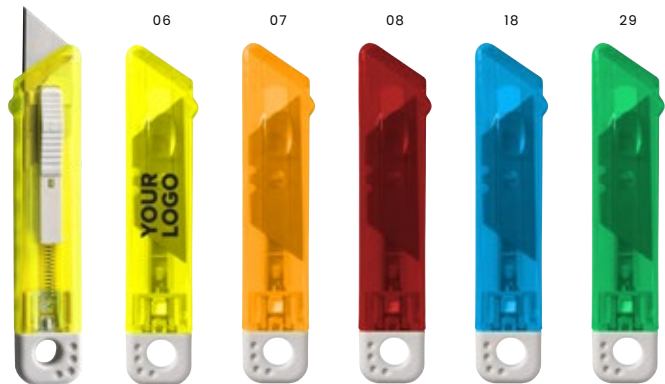

Da 2880 pezzi
€ 0,49

8545 Cutter in ABS
Cutter in ABS con arresto di sicurezza
Dimensioni: 12,4 × 2,4 × 1,4 cm

> 1	> 360	> 720	> 1440	> 2880
€ 0,60	€ 0,56	€ 0,53	€ 0,50	€ 0,49